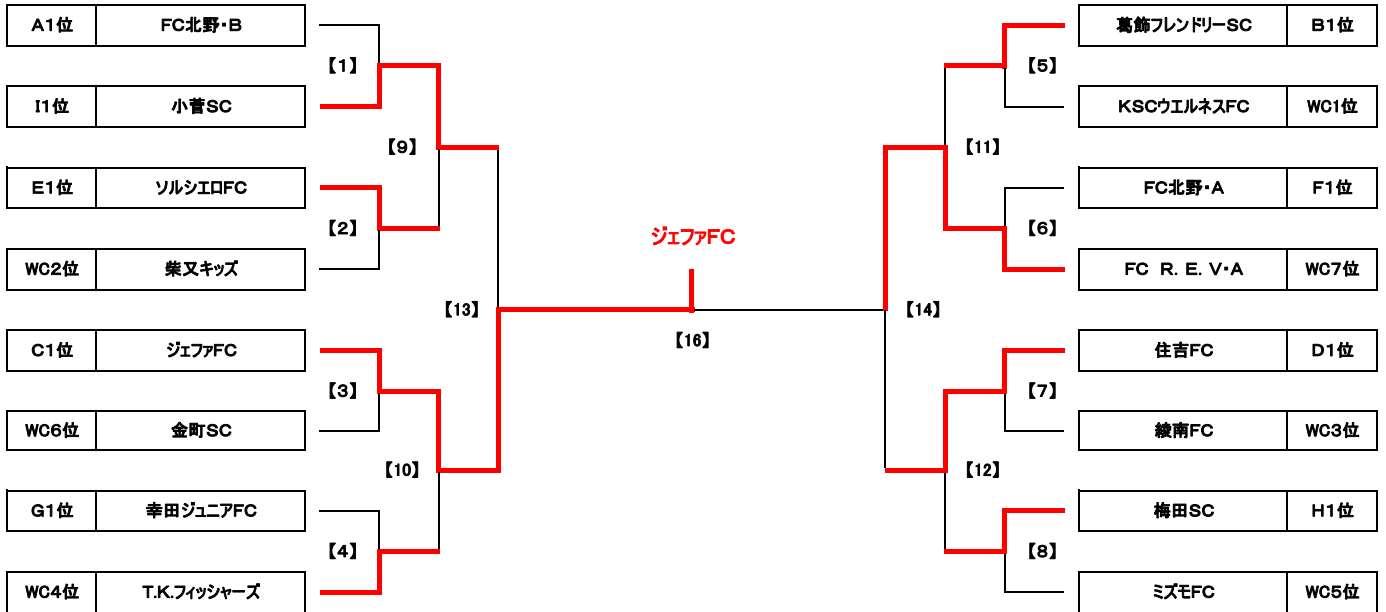

第58回 少年少女サッカー大会 3年生大会 決勝トーナメント 組合せ表