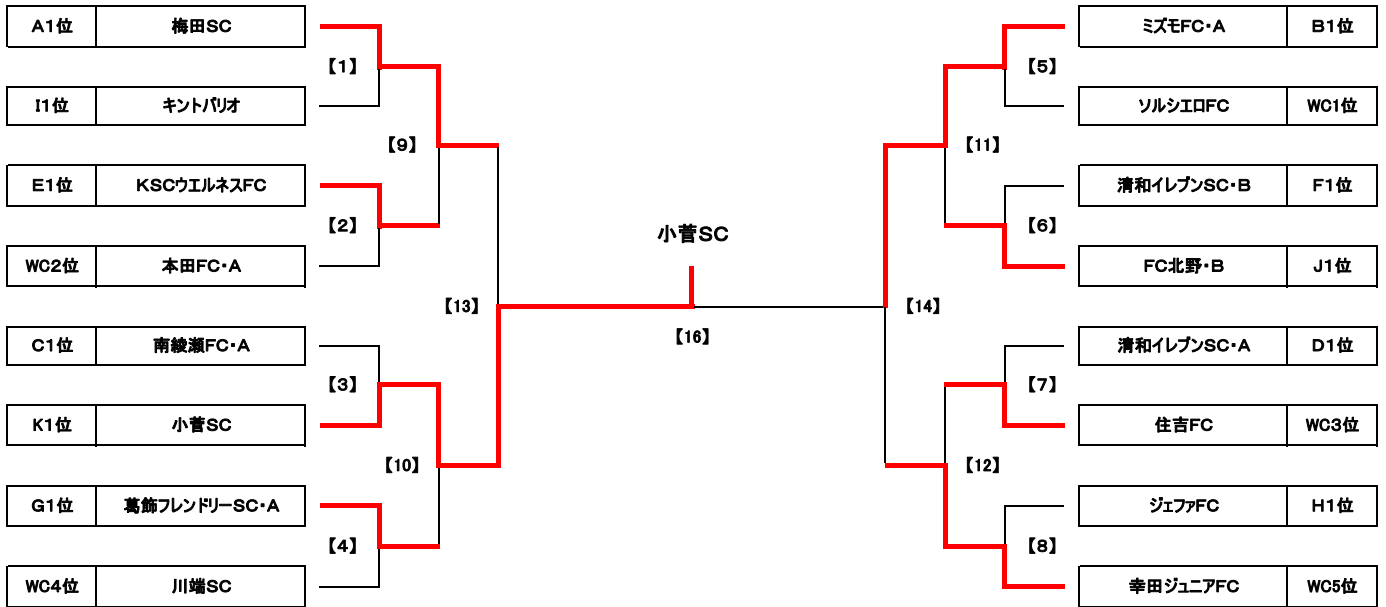

第57回 少年少女サッカー大会 3年生大会 決勝トーナメント 組合せ表

【三位決定戦】

MN	開催日	時間	会場	対戦	対戦	主審・4th	副審	運営
[1]	06/15 日	10:00	上千葉公園	梅田SC	キントパリオ	KSCウエルネスFC	本田FC・A	E1位
[2]	06/15 日	10:45	上千葉公園	KSCウエルネスFC	本田FC・A	梅田SC	キントパリオ	E1位
[3]	06/15 日	11:30	上千葉公園	南綾瀬FC・A	小菅SC	葛飾フレンドリーSC・A	川端SC	E1位
[4]	06/15 日	12:15	上千葉公園	葛飾フレンドリーSC・A	川端SC	南綾瀬FC・A	小菅SC	E1位
[5]	07/27 日	14:00	木根川橋	ミズモFC・A	ソルシエFC	清和イレブンスC・B	FC北野・B	F1位
[6]	08/24 日	09:00	木根川橋	清和イレブンスC・B	FC北野・B	ミズモFC・A	ソルシエFC	F1位
[7]	07/06 日	15:00	木根川橋	清和イレブンスC・A	住吉FC	ジェファFC	幸田ジュニアFC	F1位
[8]	07/06 日	15:45	木根川橋	ジェファFC	幸田ジュニアFC	清和イレブンスC・A	住吉FC	F1位
[9]	06/15 日	13:00	上千葉公園	梅田SC	KSCウエルネスFC	小菅SC	葛飾フレンドリーSC・A	E1位
[10]	06/15 日	13:45	上千葉公園	小菅SC	葛飾フレンドリーSC・A	梅田SC	KSCウエルネスFC	E1位
[11]	08/24 日	09:45	木根川橋	ミズモFC・A	FC北野・B	ソルシエFC	清和イレブンスC・B	F1位
[12]	07/06 日	17:00	木根川橋	住吉FC	幸田ジュニアFC	清和イレブンスC・A	ジェファFC	F1位
[13]	08/30 土	15:00	東金町 (正面左側)	梅田SC	小菅SC	審判部	審判部	運営部
[14]	08/30 土	15:00	東金町 (正面右側)	ミズモFC・A	幸田ジュニアFC	審判部	審判部	運営部
[15]	08/30 土	16:15	東金町 (正面右側)	梅田SC	幸田ジュニアFC	審判部	審判部	運営部
[16]	08/30 土	16:15	東金町 (正面左側)	小菅SC	ミズモFC・A	審判部	審判部	運営部