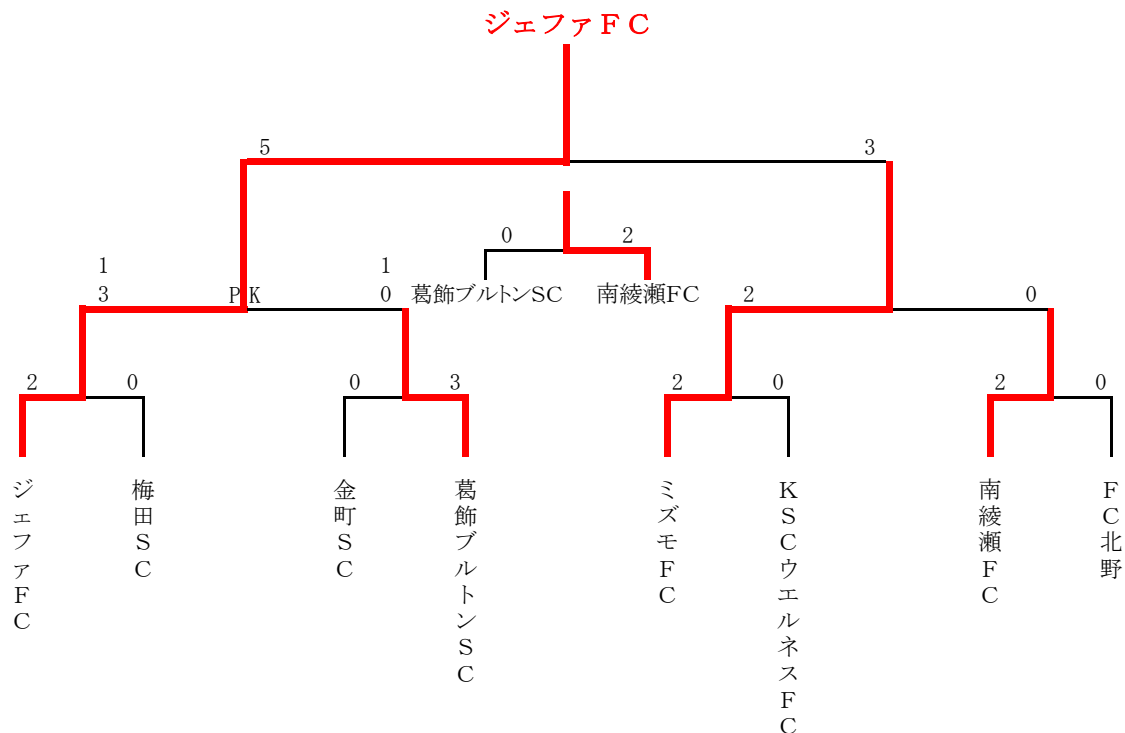

第51回少年・少女サッカー大会 5年生大会 決勝トーナメント表

第51回少年・少女サッカー大会 5年生大会 予選リーグ組合せ表

5月24日(土)柴又球技場 A面(土手側)

F2 白鳥ウイングス

試合時間		対 戦		主審・4審		副 審	
第1試合	10:00	C1 小菅SC	1 - 3	C2 ミズモFC	F1 柴又キッズ	F2 白鳥ウイングス	
第2試合	11:00	F1 柴又キッズ	0 - 3	F2 白鳥ウイングス	C1 小菅SC	C2 ミズモFC	
第3試合	12:00	C1 小菅SC	1 - 4	C3 清和イレブンス	F3 KSCウエルネスFC	F1 柴又キッズ	
第4試合	13:00	F1 柴又キッズ	0 - 10	F3 KSCウエルネスFC	C3 清和イレブンス	C1 小菅SC	
第5試合	14:00	C2 ミズモFC	1 - 0	C3 清和イレブンス	A2 FC北野	A3 ジェファFC	
第6試合	15:00	F2 白鳥ウイングス	1 - 2	F3 KSCウエルネスFC	C2 ミズモFC	C3 清和イレブンス	
第7試合	16:00	A2 FC北野	0 - 1	A3 ジェファFC	F2 白鳥ウイングス	F3 KSCウエルネスFC	

5月25日(日)木根川橋球技場

会場責任者 D2 FC LEEZU

試合時間		対 戦		主審・4審		副 審	
第1試合	9:30	D1 南綾瀬FC	2 - 0	D2 FC LEEZU	A1 あすなるフレンドリーSC	A2 FC北野	
第2試合	10:30	A1 あすなるフレンドリーSC	0 - 1	A2 FC北野	D1 南綾瀬FC	D2 FC LEEZU	
第3試合	11:30	A3 ジェファFC	4 - 0	A4 FC葛飾	D3 綾南FC	D1 南綾瀬FC	
第4試合	12:30	D1 南綾瀬FC	2 - 1	D3 綾南FC	A4 FC葛飾	A3 ジェファFC	
第5試合	13:30	A1 あすなるフレンドリーSC	0 - 7	A3 ジェファFC	D2 FC LEEZU	D3 綾南FC	
第6試合	14:30	A2 FC北野	2 - 0	A4 FC葛飾	A3 ジェファFC	A1 あすなるフレンドリーSC	
第7試合	15:30	D2 FC LEEZU	2 - 1	D3 綾南FC	A2 FC北野	A4 FC葛飾	

2位グループの1位チームは決勝トーナメントに進出

Gr	チーム名	勝点	得失差	得点	失点	順位
B	梅田SC	4	5	6	1	1
C	清和イレブンSC	3	2	4	2	3
D	FC LEEZU	3	-1	2	3	5
E	川端SC	3	3	7	4	2
F	白鳥ウイングス	3	2	4	2	3