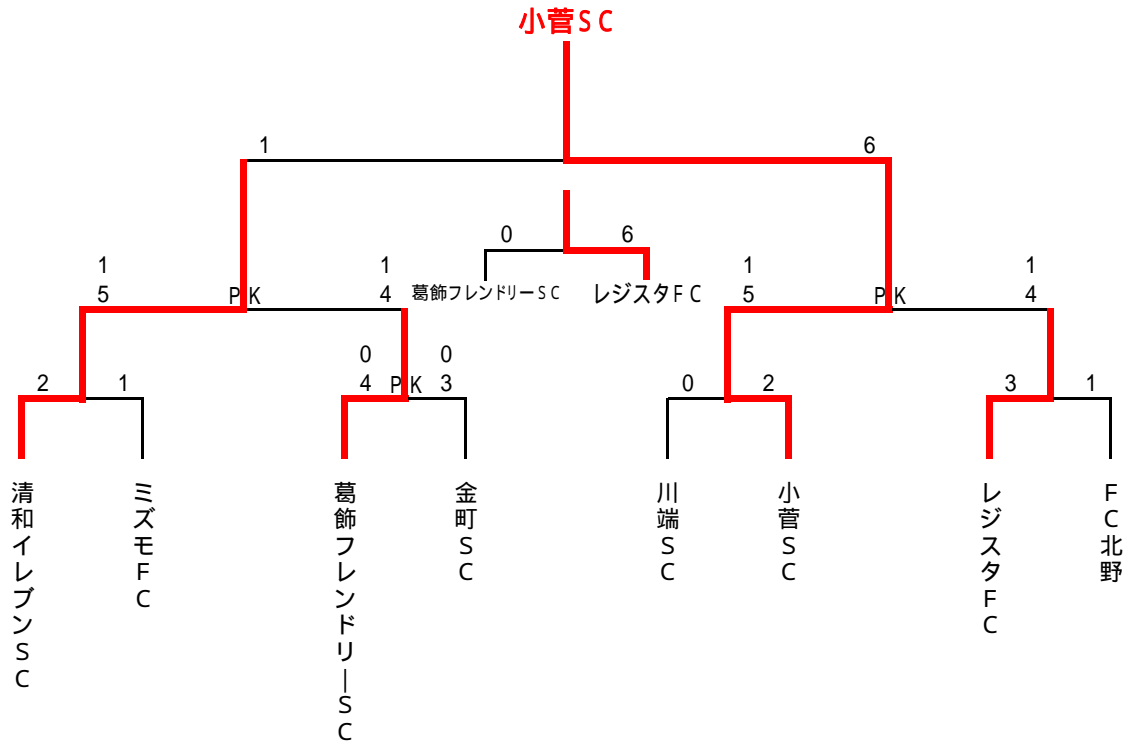

第49回 少年・少女サッカー大会 決勝トーナメント 組合せ表(4年生大会)

5月4日(木) 柴又球技場・A面(土手側) 会場責任者: グループB 1位 グループE 1位

試合時間	対戦 (決勝)		主審・4審	副審
第1試合 10:00	清和イレブンSC	2 - 1 PK	ミズモFC	葛飾フレンドリーSC 金町SC
第2試合 10:55	葛飾フレンドリーSC	0 - 0 4 PK 3	金町SC	清和イレブンSC ミズモFC
第3試合 11:50	川端SC	0 - 2 PK	小菅SC	レジスタFC FC北野
第4試合 12:45	レジスタFC	3 - 1 PK	FC北野	川端SC 小菅SC

6月10日(土) 総合スポーツセンター陸上競技場 会場責任者: 運営部

試合時間	対戦 (決勝)		主審・4審	副審
第1試合 10:00	清和イレブンSC	1 - 1 5 PK 4	葛飾フレンドリーSC	審判部 審判部
第2試合 10:55	小菅SC	1 - 1 5 PK 4	レジスタFC	審判部 審判部
第3試合 12:30	葛飾フレンドリーSC	0 - 6 PK	レジスタFC	審判部 審判部
第4試合 13:25	清和イレブンSC	1 - 6 EX PK	小菅SC	審判部 審判部