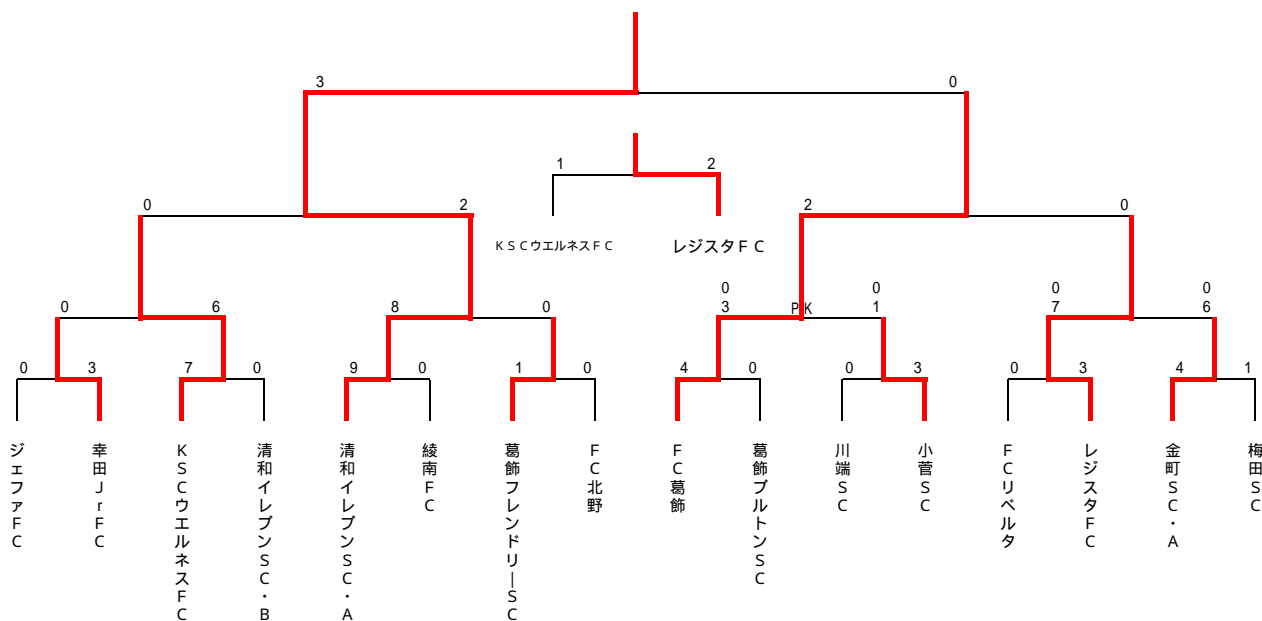

## 第48回 少年・少女サッカー大会 決勝トーナメント 組合せ表 (6年生の部)

(ジュニア・エンジョイ・スポーツ2005)

清和イレブンス・A

\*\*\* 決勝トーナメント \*\*\*

4月17日(日)小菅球技場・A面 会場責任者 : 第1試合勝者

試合	試合時間	対 戦		審 判				
	20 - 5 - 20			主 審	副 審	副 審	4 審	
第1試合	10:00 - 10:45	ジェファFC	0 - VS - 3	幸田 Jr FC	KSCウエルネスFC	清和イレブンス・B	清和イレブンス・B	KSCウエルネスFC
第2試合	10:55 - 11:40	KSCウエルネスFC	7 - VS - 0	清和イレブンス・B	ジェファFC	幸田 Jr FC	幸田 Jr FC	ジェファFC
第3試合	11:50 - 12:35	清和イレブンス・A	9 - VS - 0	綾南FC	葛飾フレンドリーSC	FC北野	FC北野	葛飾フレンドリーSC
第4試合	12:45 - 13:30	葛飾フレンドリーSC	1 - VS - 0	FC北野	清和イレブンス・A	綾南FC	綾南FC	清和イレブンス・A
第5試合	13:40 - 14:25	幸田 Jr FC	0 - VS - 6	KSCウエルネスFC	清和イレブンス・A	葛飾フレンドリーSC	葛飾フレンドリーSC	清和イレブンス・A
第15試合	14:35 - 15:20	清和イレブンス・A	8 - VS - 0	葛飾フレンドリーSC	幸田 Jr FC	KSCウエルネスFC	KSCウエルネスFC	幸田 Jr FC