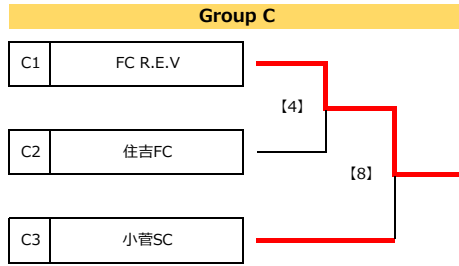

第29回 葛飾とらさんカップサッカー大会 区内予選会

MN	開催日	時間	会 場	対 戦				審判割は以下のように対応ください。 上段：主審/4番、下段：副審			運営
				対戦相手	スコア	PK	対戦相手	審判	審判	審判	
[1]	11/13 日	10:00	柴又球技場 A面 (土手側)	A1 川端SC	0 前半 7 1 後半 2	9	A2 柴又キッズ	A3 金町SC A4 南綾瀬FC	A2		
[2]	11/13 日	11:00	柴又球技場 A面 (土手側)	A3 金町SC	10 前半 0 7 後半 0	0	A4 南綾瀬FC	B1 本田FC B2 FC.EDO	A2		
[6]	11/13 日	13:00	柴又球技場 A面 (土手側)	[1] 柴又キッズ 勝ち	1 前半 3 1 後半 1	4	[2] 金町SC 勝ち	[3] 本田FC B3 葛飾ブルトンSC	A2		
[3]	11/13 日	12:00	柴又球技場 A面 (土手側)	B1 本田FC	前半 後半		B2 FC.EDO	A1 川端SC A2 柴又キッズ	A2		
[7]	11/13 日	14:00	柴又球技場 A面 (土手側)	[3] 本田FC 勝ち	4 前半 0 2 後半 0	0	B3 葛飾ブルトンSC	[1] 柴又キッズ 勝ち [2] 金町SC 勝ち	A2		
[4]	11/13 日	10:00	柴又球技場 B面 (川側)	C1 FC R.E.V	0 前半 0 1 後半 0	0	C2 住吉FC	D1 綾南FC D2 清和イレブンスC	D2		
[8]	11/13 日	12:00	柴又球技場 B面 (川側)	[4] 勝ち FC R.E.V	1 前半 0 4 後半 0	0	C3 小菅SC	[5] 清和イレブンスC 勝ち D3 T.K.フィッシャーズ	D2		
[5]	11/13 日	11:00	柴又球技場 B面 (川側)	D1 綾南FC	0 前半 0 1 後半 1	1	D2 清和イレブンスC	C1 FC R.E.V C2 住吉FC	D2		
[9]	11/13 日	13:00	柴又球技場 B面 (川側)	[5] 勝ち 清和イレブンスC	2 前半 1 0 後半 0	1	D3 T.K.フィッシャーズ	[4] 勝ち FC R.E.V C3 小菅SC	D2		
[10]	11/26 土	10:00	柴又球技場 A面 (土手側)	[6] 勝ち 金町SC	1 前半 0 1 後半 0	0	[7] 勝ち 本田FC	[8] 勝ち FC R.E.V [9] 勝ち 清和イレブンスC	運営部		
[11]	11/26 土	11:00	柴又球技場 A面 (土手側)	[8] 勝ち FC R.E.V	0 前半 0 2 後半 0	0	[9] 勝ち 清和イレブンスC	[6] 勝ち 金町SC [7] 勝ち 本田FC	運営部		
[12]	11/26 土	12:00	柴又球技場 A面 (土手側)	[10] 負け 本田FC	0 前半 0 0 後半 2	2	[11] 負け 清和イレブンスC	[10] 勝ち 金町SC [11] 勝ち FC R.E.V	運営部		