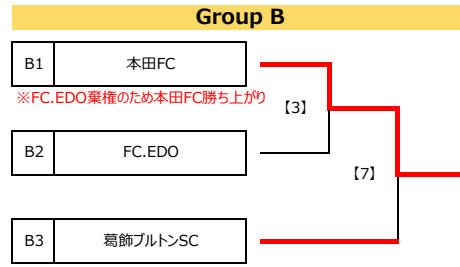

第29回 葛飾とらさんカップサッカー大会 区内予選会

MN	開催日	時間	会 場	対 戦				審判割は以下のように対応ください。 上段：主審/4番、下段：副審			運営
				対戦相手	スコア	PK	対戦相手	審判	審判	審判	
[1]	11/13 日	10:00	柴又球技場 A面 (土手側)	A1 川端SC	0 前半 7 1 後半 2	9	A2 柴又キッズ	A3 金町SC A4 南綾瀬FC	A2		
[2]	11/13 日	11:00	柴又球技場 A面 (土手側)	A3 金町SC	10 前半 0 7 後半 0	0	A4 南綾瀬FC	B1 本田FC B2 FC.EDO	A2		
[6]	11/13 日	13:00	柴又球技場 A面 (土手側)	[1] 柴又キッズ 勝ち	1 前半 3 1 後半 1	4	[2] 金町SC 勝ち	[3] 本田FC B3 葛飾ブルトンSC	A2		
[3]	11/13 日	12:00	柴又球技場 A面 (土手側)	B1 本田FC	前半 後半		B2 FC.EDO	A1 川端SC A2 柴又キッズ	A2		
[7]	11/13 日	14:00	柴又球技場 A面 (土手側)	[3] 本田FC 勝ち	4 前半 0 2 後半 0	0	B3 葛飾ブルトンSC	[1] 柴又キッズ 勝ち [2] 金町SC 勝ち	A2		
[4]	11/13 日	10:00	柴又球技場 B面 (川側)	C1 FC R.E.V	0 前半 0 1 後半 0	0	C2 住吉FC	D1 綾南FC D2 清和イレブンスC	D2		
[8]	11/13 日	12:00	柴又球技場 B面 (川側)	[4] 勝ち FC R.E.V	1 前半 0 4 後半 0	0	C3 小菅SC	[5] 清和イレブンスC 勝ち D3 T.K.フィッシャーズ	D2		
[5]	11/13 日	11:00	柴又球技場 B面 (川側)	D1 綾南FC	0 前半 0 1 後半 1	1	D2 清和イレブンスC	C1 FC R.E.V C2 住吉FC	D2		
[9]	11/13 日	13:00	柴又球技場 B面 (川側)	[5] 勝ち 清和イレブンスC	2 前半 1 0 後半 0	1	D3 T.K.フィッシャーズ	[4] 勝ち FC R.E.V C3 小菅SC	D2		
[10]	11/26 土	10:00	柴又球技場 A面 (土手側)	[6] 勝ち 金町SC	1 前半 0 1 後半 0	0	[7] 勝ち 本田FC	[8] 勝ち FC R.E.V [9] 勝ち 清和イレブンスC	運営部		
[11]	11/26 土	11:00	柴又球技場 A面 (土手側)	[8] 勝ち FC R.E.V	0 前半 0 2 後半 0	0	[9] 勝ち 清和イレブンスC	[6] 勝ち 金町SC [7] 勝ち 本田FC	運営部		
[12]	11/26 土	12:00	柴又球技場 A面 (土手側)	[10] 負け 本田FC	0 前半 0 0 後半 2	2	[11] 負け 清和イレブンスC	[10] 勝ち 金町SC [11] 勝ち FC R.E.V	運営部		