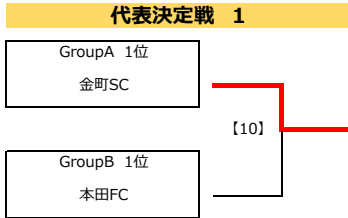

第29回 葛飾とらさんカップサッカー大会 区内予選会

MN	開催日	時間	会 場	対 戦				審判割は以下のように対応ください。 上段：主審/4番、下段：副審			運営
				対戦相手	スコア	PK	対戦相手	審判	審判	審判	
[1]	11/13 日	10:00	柴又球技場 A面 (土手側)	A1 川端SC	0 前半 7 1 後半 2	9	A2 柴又キッズ	A3 金町SC A4 南綾瀬FC	A2		
[2]	11/13 日	11:00	柴又球技場 A面 (土手側)	A3 金町SC	10 前半 0 7 後半 0	0	A4 南綾瀬FC	B1 本田FC B2 FC.EDO	A2		
[6]	11/13 日	13:00	柴又球技場 A面 (土手側)	[1] 柴又キッズ 勝ち	1 前半 3 1 後半 1	4	[2] 金町SC 勝ち	[3] 本田FC B3 葛飾ブルトンSC	A2		
[3]	11/13 日	12:00	柴又球技場 A面 (土手側)	B1 本田FC	前半 後半		B2 FC.EDO	A1 川端SC A2 柴又キッズ	A2		
[7]	11/13 日	14:00	柴又球技場 A面 (土手側)	[3] 本田FC 勝ち	4 前半 0 2 後半 0	0	B3 葛飾ブルトンSC	[1] 柴又キッズ 勝ち [2] 金町SC 勝ち	A2		
[4]	11/13 日	10:00	柴又球技場 B面 (川側)	C1 FC R.E.V	0 前半 0 1 後半 0	0	C2 住吉FC	D1 綾南FC D2 清和イレブンスC	D2		
[8]	11/13 日	12:00	柴又球技場 B面 (川側)	[4] 勝ち FC R.E.V	1 前半 0 4 後半 0	0	C3 小菅SC	[5] 清和イレブンスC 勝ち D3 T.K.フィッシャーズ	D2		
[5]	11/13 日	11:00	柴又球技場 B面 (川側)	D1 綾南FC	0 前半 0 1 後半 1	1	D2 清和イレブンスC	C1 FC R.E.V C2 住吉FC	D2		
[9]	11/13 日	13:00	柴又球技場 B面 (川側)	[5] 勝ち 清和イレブンスC	2 前半 1 0 後半 0	1	D3 T.K.フィッシャーズ	[4] 勝ち FC R.E.V C3 小菅SC	D2		
[10]	11/26 土	10:00	柴又球技場 A面 (土手側)	[6] 勝ち 金町SC	1 前半 0 1 後半 0	0	[7] 勝ち 本田FC	[8] 勝ち FC R.E.V [9] 勝ち 清和イレブンスC	運営部		
[11]	11/26 土	11:00	柴又球技場 A面 (土手側)	[8] 勝ち FC R.E.V	0 前半 0 2 後半 0	0	[9] 勝ち 清和イレブンスC	[6] 勝ち 金町SC [7] 勝ち 本田FC	運営部		
[12]	11/26 土	12:00	柴又球技場 A面 (土手側)	[10] 負け 本田FC	0 前半 0 0 後半 2	2	[11] 負け 清和イレブンスC	[10] 勝ち 金町SC [11] 勝ち FC R.E.V	運営部		