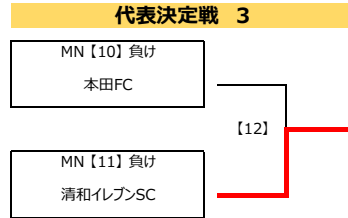

第29回 葛飾とらさんカップサッカー大会 区内予選会

MN	開催日	時間	会 場	対 戦				審判割は以下のように対応ください。 上段：主審/4番、下段：副審			運営
				対戦相手	スコア	PK	対戦相手	審判	審判	審判	
[1]	11/13 日	10:00	柴又球技場 A面 (土手側)	A1 川端SC	0 前半 7 1 後半 2	9	A2 柴又キッズ	A3 金町SC A4 南綾瀬FC	A2		
[2]	11/13 日	11:00	柴又球技場 A面 (土手側)	A3 金町SC	10 前半 0 7 後半 0	0	A4 南綾瀬FC	B1 本田FC B2 FC.EDO	A2		
[6]	11/13 日	13:00	柴又球技場 A面 (土手側)	[1] 柴又キッズ 勝ち	1 前半 3 1 後半 1	4	[2] 金町SC 勝ち	[3] 本田FC B3 葛飾ブルトンSC	A2		
[3]	11/13 日	12:00	柴又球技場 A面 (土手側)	B1 本田FC	前半 後半		B2 FC.EDO	A1 川端SC A2 柴又キッズ	A2		
[7]	11/13 日	14:00	柴又球技場 A面 (土手側)	[3] 本田FC 勝ち	4 前半 0 2 後半 0	0	B3 葛飾ブルトンSC	[1] 柴又キッズ 勝ち [2] 金町SC 勝ち	A2		
[4]	11/13 日	10:00	柴又球技場 B面 (川側)	C1 FC R.E.V	0 前半 0 1 後半 0	0	C2 住吉FC	D1 綾南FC D2 清和イレブンスC	D2		
[8]	11/13 日	12:00	柴又球技場 B面 (川側)	[4] 勝ち FC R.E.V	1 前半 0 4 後半 0	0	C3 小菅SC	[5] 清和イレブンスC 勝ち D3 T.K.フィッシャーズ	D2		
[5]	11/13 日	11:00	柴又球技場 B面 (川側)	D1 綾南FC	0 前半 0 1 後半 1	1	D2 清和イレブンスC	C1 FC R.E.V C2 住吉FC	D2		
[9]	11/13 日	13:00	柴又球技場 B面 (川側)	[5] 勝ち 清和イレブンスC	2 前半 1 0 後半 0	1	D3 T.K.フィッシャーズ	[4] 勝ち FC R.E.V C3 小菅SC	D2		
[10]	11/26 土	10:00	柴又球技場 A面 (土手側)	[6] 勝ち 金町SC	1 前半 0 1 後半 0	0	[7] 勝ち 本田FC	[8] 勝ち FC R.E.V [9] 勝ち 清和イレブンスC	運営部		
[11]	11/26 土	11:00	柴又球技場 A面 (土手側)	[8] 勝ち FC R.E.V	0 前半 0 2 後半 0	0	[9] 勝ち 清和イレブンスC	[6] 勝ち 金町SC [7] 勝ち 本田FC	運営部		
[12]	11/26 土	12:00	柴又球技場 A面 (土手側)	[10] 負け 本田FC	0 前半 0 0 後半 2	2	[11] 負け 清和イレブンスC	[10] 勝ち 金町SC [11] 勝ち FC R.E.V	運営部		