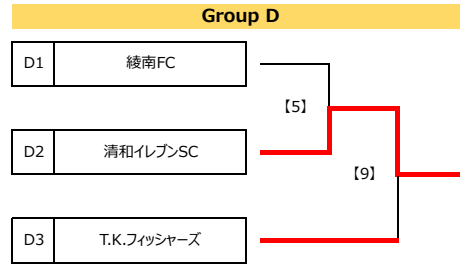

第29回 葛飾とらさんカップサッカー大会 区内予選会

MN	開催日	時間	会 場	対 戦				審判割は以下のように対応ください。 上段：主審/4番、下段：副審			運営
				対戦相手	スコア	PK	対戦相手	審判	審判	審判	
[1]	11/13 日	10:00	柴又球技場 A面 (土手側)	A1 川端SC	0 前半 7 1 後半 2	9	A2 柴又キッズ	A3 金町SC A4 南綾瀬FC	A2		
[2]	11/13 日	11:00	柴又球技場 A面 (土手側)	A3 金町SC	10 前半 0 7 後半 0	0	A4 南綾瀬FC	B1 本田FC B2 FC.EDO	A2		
[6]	11/13 日	13:00	柴又球技場 A面 (土手側)	[1] 柴又キッズ 勝ち	1 前半 3 1 後半 1	4	[2] 金町SC 勝ち	[3] 本田FC B3 葛飾ブルトンSC	A2		
[3]	11/13 日	12:00	柴又球技場 A面 (土手側)	B1 本田FC	前半 後半		B2 FC.EDO	A1 川端SC A2 柴又キッズ	A2		
[7]	11/13 日	14:00	柴又球技場 A面 (土手側)	[3] 本田FC 勝ち	4 前半 0 2 後半 0	0	B3 葛飾ブルトンSC	[1] 柴又キッズ 勝ち [2] 金町SC 勝ち	A2		
[4]	11/13 日	10:00	柴又球技場 B面 (川側)	C1 FC R.E.V	0 前半 0 1 後半 0	0	C2 住吉FC	D1 綾南FC D2 清和イレブンスC	D2		
[8]	11/13 日	12:00	柴又球技場 B面 (川側)	[4] 勝ち FC R.E.V	1 前半 0 4 後半 0	0	C3 小菅SC	[5] 清和イレブンスC 勝ち D3 T.K.フィッシャーズ	D2		
[5]	11/13 日	11:00	柴又球技場 B面 (川側)	D1 綾南FC	0 前半 0 1 後半 1	1	D2 清和イレブンスC	C1 FC R.E.V C2 住吉FC	D2		
[9]	11/13 日	13:00	柴又球技場 B面 (川側)	[5] 勝ち 清和イレブンスC	2 前半 1 0 後半 0	1	D3 T.K.フィッシャーズ	[4] 勝ち FC R.E.V C3 小菅SC	D2		
[10]	11/26 土	10:00	柴又球技場 A面 (土手側)	[6] 勝ち 金町SC	1 前半 0 1 後半 0	0	[7] 勝ち 本田FC	[8] 勝ち FC R.E.V [9] 勝ち 清和イレブンスC	運営部		
[11]	11/26 土	11:00	柴又球技場 A面 (土手側)	[8] 勝ち FC R.E.V	0 前半 0 2 後半 0	0	[9] 勝ち 清和イレブンスC	[6] 勝ち 金町SC [7] 勝ち 本田FC	運営部		
[12]	11/26 土	12:00	柴又球技場 A面 (土手側)	[10] 負け 本田FC	0 前半 0 0 後半 2	2	[11] 負け 清和イレブンスC	[10] 勝ち 金町SC [11] 勝ち FC R.E.V	運営部		