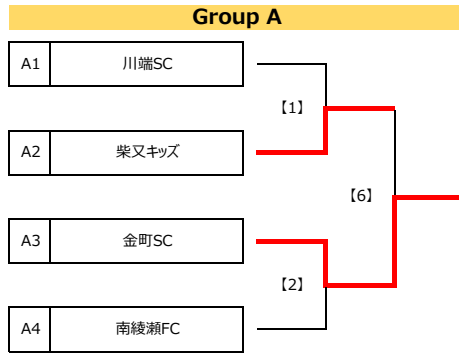

第29回 葛飾とらさんカップサッカー大会 区内予選会

MN	開催日	時間	会 場	対 戦				審判割は以下のように対応ください。 上段：主審/4番、下段：副審			運営
				対戦相手	スコア	PK	対戦相手	審判	審判	審判	
[1]	11/13 日	10:00	柴又球技場 A面 (土手側)	A1 川端SC	0 前半 7 1 後半 2	9	A2 柴又キッズ	A3 金町SC A4 南綾瀬FC	A2		
[2]	11/13 日	11:00	柴又球技場 A面 (土手側)	A3 金町SC	10 前半 0 7 後半 0	0	A4 南綾瀬FC	B1 本田FC B2 FC.EDO	A2		
[6]	11/13 日	13:00	柴又球技場 A面 (土手側)	[1] 柴又キッズ 勝ち	1 前半 3 1 後半 1	4	[2] 金町SC 勝ち	[3] 本田FC B3 葛飾ブルトンSC	A2		
[3]	11/13 日	12:00	柴又球技場 A面 (土手側)	B1 本田FC	前半 後半		B2 FC.EDO	A1 川端SC A2 柴又キッズ	A2		
[7]	11/13 日	14:00	柴又球技場 A面 (土手側)	[3] 本田FC 勝ち	4 前半 0 2 後半 0	0	B3 葛飾ブルトンSC	[1] 柴又キッズ 勝ち [2] 金町SC 勝ち	A2		
[4]	11/13 日	10:00	柴又球技場 B面 (川側)	C1 FC R.E.V	0 前半 0 1 後半 0	0	C2 住吉FC	D1 綾南FC D2 清和イレブンスC	D2		
[8]	11/13 日	12:00	柴又球技場 B面 (川側)	[4] 勝ち FC R.E.V	1 前半 0 4 後半 0	0	C3 小菅SC	[5] 清和イレブンスC 勝ち D3 T.K.フィッシャーズ	D2		
[5]	11/13 日	11:00	柴又球技場 B面 (川側)	D1 綾南FC	0 前半 0 1 後半 1	1	D2 清和イレブンスC	C1 FC R.E.V C2 住吉FC	D2		
[9]	11/13 日	13:00	柴又球技場 B面 (川側)	[5] 勝ち 清和イレブンスC	2 前半 1 0 後半 0	1	D3 T.K.フィッシャーズ	[4] 勝ち FC R.E.V C3 小菅SC	D2		
[10]	11/26 土	10:00	柴又球技場 A面 (土手側)	[6] 勝ち 金町SC	1 前半 0 1 後半 0	0	[7] 勝ち 本田FC	[8] 勝ち FC R.E.V [9] 勝ち 清和イレブンスC	運営部		
[11]	11/26 土	11:00	柴又球技場 A面 (土手側)	[8] 勝ち FC R.E.V	0 前半 0 2 後半 0	0	[9] 勝ち 清和イレブンスC	[6] 勝ち 金町SC [7] 勝ち 本田FC	運営部		
[12]	11/26 土	12:00	柴又球技場 A面 (土手側)	[10] 負け 本田FC	0 前半 0 0 後半 2	2	[11] 負け 清和イレブンスC	[10] 勝ち 金町SC [11] 勝ち FC R.E.V	運営部		