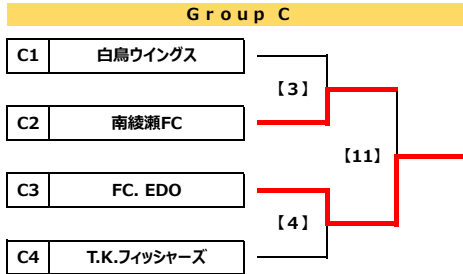

第25回葛飾とらさんカップサッカー大会 区内予選会 組合せ表

MN	開催日	時間	会場	対戦				審判割は話合いで決めてください (上級審判から主審、副審、4番)				運営	
[1]	11/18 日	10:00	葛飾区柴又球技場	A1	高砂SC	1 0 前半 5 1 1 後半 5	10	A2	FC R.E.V	C1	白鳥ウイングス	A3	
						PK				C2	南綾瀬FC		
[2]	11/18 日	11:00	葛飾区柴又球技場	A3	小菅SC	2 2 前半 0 0 0 後半 0	0	A4	綾南FC	C3	FC. EDO	A3	
						PK				C4	T.K.フィッシャーズ		
[3]	11/18 日	12:00	葛飾区柴又球技場	C1	白鳥ウイングス	0 0 前半 1 0 0 後半 0	1	C2	南綾瀬FC	A1	高砂SC	A3	
						PK				A2	FC R.E.V		
[4]	11/18 日	13:00	葛飾区柴又球技場	C3	FC. EDO	7 4 前半 0 3 3 後半 0	0	C4	T.K.フィッシャーズ	A3	小菅SC	A3	
						PK				A4	綾南FC		
[10]	11/18 日	14:00	葛飾区柴又球技場	[1] 勝ち	FC R.E.V	2 2 前半 0 0 0 後半 0	0	[2] 勝ち	小菅SC	[3] 勝ち	南綾瀬FC	A3	
						PK				[4] 勝ち	FC. EDO		
[11]	11/18 日	15:00	葛飾区柴又球技場	[3] 勝ち	南綾瀬FC	0 0 前半 5 0 0 後半 2	7	[4] 勝ち	FC. EDO	[1] 勝ち	FC R.E.V	A3	
						PK				[2] 勝ち	小菅SC		
[7]	11/24 土	09:00	葛飾区柴又球技場	D3	FC LEEZU	0 0 前半 3 0 0 後半 1	4	D4	葛飾フレンドリーSC	B1	川端SC	B3	
						PK				B2	ジェファFC		
[5]	11/24 土	10:00	葛飾区柴又球技場	B1	川端SC	0 0 前半 4 0 0 後半 2	6	B2	ジェファFC	D1	金町SC	B3	
						PK				D2	葛飾ブルトンSC		
[6]	11/24 土	11:00	葛飾区柴又球技場	B3	柴又キッズ	0 0 前半 0 0 0 後半 0	0	B4	本田FC	[7] 勝ち	葛飾フレンドリーSC	B3	
						PK				D5	ミズモFC		
[9]	11/24 土	12:00	葛飾区柴又球技場	[7] 勝ち	葛飾フレンドリーSC	1 0 前半 0 1 1 後半 0	0	D5	ミズモFC	B3	柴又キッズ	B3	
						PK				B4	本田FC		
[8]	11/24 土	13:00	葛飾区柴又球技場	D1	金町SC	1 1 前半 0 0 0 後半 0	0	D2	葛飾ブルトンSC	B1	川端SC	B3	
						PK				B2	ジェファFC		
[12]	11/24 土	14:00	葛飾区柴又球技場	[5] 勝ち	ジェファFC	10 3 前半 0 7 7 後半 0	0	[6] 勝ち	本田FC	[8] 勝ち	金町SC	B3	
						PK				[9] 勝ち	葛飾フレンドリーSC		
[13]	11/24 土	15:00	葛飾区柴又球技場	[8] 勝ち	金町SC	2 1 前半 0 1 1 後半 1	1	[9] 勝ち	葛飾フレンドリーSC	[5] 勝ち	ジェファFC	B3	
						PK				[6] 勝ち	本田FC		
[14]	12/23 日	10:00	葛飾区柴又球技場	[10] 勝ち	FC R.E.V	1 0 前半 1 1 1 後半 3	4	[12] 勝ち	ジェファFC	[11] 勝ち	FC. EDO	[13] 勝ち	
						PK				[13] 勝ち	金町SC		
[15]	12/23 日	11:00	葛飾区柴又球技場	[11] 勝ち	FC. EDO	4 1 前半 0 3 3 後半 1	1	[13] 勝ち	金町SC	[10] 勝ち	FC R.E.V	[13] 勝ち	
						PK				[12] 勝ち	ジェファFC		
[16]	12/23 日	12:30	葛飾区柴又球技場	[14] 負け	FC R.E.V	1 0 前半 1 1 1 後半 1	2	[15] 負け	金町SC	[14] 勝ち	ジェファFC	[13] 勝ち	
						PK				[15] 勝ち	FC. EDO		