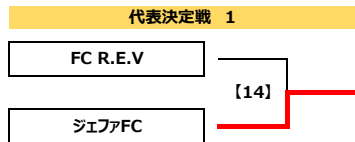

第25回葛飾とらさんカップサッカー大会 区内予選会 組合せ表

MN	開催日	時間	会場	対戦				審判割は話合いで決めてください (上級審判から主審、副審、4番)				運営	
[1]	11/18 日	10:00	葛飾区柴又球技場	A1	高砂SC	1 0 前半 5 1 1 後半 5	10	A2	FC R.E.V	C1	白鳥ウイングス	A3	
						PK				C2	南綾瀬FC		
[2]	11/18 日	11:00	葛飾区柴又球技場	A3	小菅SC	2 2 前半 0 0 0 後半 0	0	A4	綾南FC	C3	FC. EDO	A3	
						PK				C4	T.K.フィッシャーズ		
[3]	11/18 日	12:00	葛飾区柴又球技場	C1	白鳥ウイングス	0 0 前半 1 0 0 後半 0	1	C2	南綾瀬FC	A1	高砂SC	A3	
						PK				A2	FC R.E.V		
[4]	11/18 日	13:00	葛飾区柴又球技場	C3	FC. EDO	7 4 前半 0 3 3 後半 0	0	C4	T.K.フィッシャーズ	A3	小菅SC	A3	
						PK				A4	綾南FC		
[10]	11/18 日	14:00	葛飾区柴又球技場	[1] 勝ち	FC R.E.V	2 2 前半 0 0 0 後半 0	0	[2] 勝ち	小菅SC	[3] 勝ち	南綾瀬FC	A3	
						PK				[4] 勝ち	FC. EDO		
[11]	11/18 日	15:00	葛飾区柴又球技場	[3] 勝ち	南綾瀬FC	0 0 前半 5 0 0 後半 2	7	[4] 勝ち	FC. EDO	[1] 勝ち	FC R.E.V	A3	
						PK				[2] 勝ち	小菅SC		
[7]	11/24 土	09:00	葛飾区柴又球技場	D3	FC LEEZU	0 0 前半 3 0 0 後半 1	4	D4	葛飾フレンドリーSC	B1	川端SC	B3	
						PK				B2	ジェファFC		
[5]	11/24 土	10:00	葛飾区柴又球技場	B1	川端SC	0 0 前半 4 0 0 後半 2	6	B2	ジェファFC	D1	金町SC	B3	
						PK				D2	葛飾ブルトンSC		
[6]	11/24 土	11:00	葛飾区柴又球技場	B3	柴又キッズ	0 0 前半 0 0 0 後半 0	0	B4	本田FC	[7] 勝ち	葛飾フレンドリーSC	B3	
						PK				D5	ミズモFC		
[9]	11/24 土	12:00	葛飾区柴又球技場	[7] 勝ち	葛飾フレンドリーSC	1 0 前半 0 1 1 後半 0	0	D5	ミズモFC	B3	柴又キッズ	B3	
						PK				B4	本田FC		
[8]	11/24 土	13:00	葛飾区柴又球技場	D1	金町SC	1 1 前半 0 0 0 後半 0	0	D2	葛飾ブルトンSC	B1	川端SC	B3	
						PK				B2	ジェファFC		
[12]	11/24 土	14:00	葛飾区柴又球技場	[5] 勝ち	ジェファFC	10 3 前半 0 7 7 後半 0	0	[6] 勝ち	本田FC	[8] 勝ち	金町SC	B3	
						PK				[9] 勝ち	葛飾フレンドリーSC		
[13]	11/24 土	15:00	葛飾区柴又球技場	[8] 勝ち	金町SC	2 1 前半 0 1 1 後半 1	1	[9] 勝ち	葛飾フレンドリーSC	[5] 勝ち	ジェファFC	B3	
						PK				[6] 勝ち	本田FC		
[14]	12/23 日	10:00	葛飾区柴又球技場	[10] 勝ち	FC R.E.V	1 0 前半 1 1 1 後半 3	4	[12] 勝ち	ジェファFC	[11] 勝ち	FC. EDO	[13] 勝ち	
						PK				[13] 勝ち	金町SC		
[15]	12/23 日	11:00	葛飾区柴又球技場	[11] 勝ち	FC. EDO	4 1 前半 0 3 3 後半 1	1	[13] 勝ち	金町SC	[10] 勝ち	FC R.E.V	[13] 勝ち	
						PK				[12] 勝ち	ジェファFC		
[16]	12/23 日	12:30	葛飾区柴又球技場	[14] 負け	FC R.E.V	1 0 前半 1 1 1 後半 1	2	[15] 負け	金町SC	[14] 勝ち	ジェファFC	[13] 勝ち	
						PK				[15] 勝ち	FC. EDO		