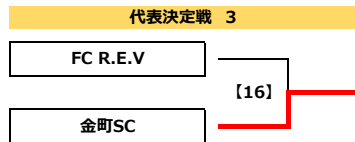

第25回葛飾とらさんカップサッカー大会 区内予選会 組合せ表

MN	開催日	時間	会場	対戦				審判割は話合いで決めてください (上級審判から主審、副審、4番)				運営	
[1]	11/18 日	10:00	葛飾区柴又球技場	A1	高砂SC	1 0 前半 5 1 1 後半 5	10	A2	FC R.E.V	C1	白鳥ウイングス	A3	
						PK				C2	南綾瀬FC		
[2]	11/18 日	11:00	葛飾区柴又球技場	A3	小菅SC	2 2 前半 0 0 0 後半 0	0	A4	綾南FC	C3	FC. EDO	A3	
						PK				C4	T.K.フィッシャーズ		
[3]	11/18 日	12:00	葛飾区柴又球技場	C1	白鳥ウイングス	0 0 前半 1 0 0 後半 0	1	C2	南綾瀬FC	A1	高砂SC	A3	
						PK				A2	FC R.E.V		
[4]	11/18 日	13:00	葛飾区柴又球技場	C3	FC. EDO	7 4 前半 0 3 3 後半 0	0	C4	T.K.フィッシャーズ	A3	小菅SC	A3	
						PK				A4	綾南FC		
[10]	11/18 日	14:00	葛飾区柴又球技場	[1] 勝ち	FC R.E.V	2 2 前半 0 0 0 後半 0	0	[2] 勝ち	小菅SC	[3] 勝ち	南綾瀬FC	A3	
						PK				[4] 勝ち	FC. EDO		
[11]	11/18 日	15:00	葛飾区柴又球技場	[3] 勝ち	南綾瀬FC	0 0 前半 5 0 0 後半 2	7	[4] 勝ち	FC. EDO	[1] 勝ち	FC R.E.V	A3	
						PK				[2] 勝ち	小菅SC		
[7]	11/24 土	09:00	葛飾区柴又球技場	D3	FC LEEZU	0 0 前半 3 0 0 後半 1	4	D4	葛飾フレンドリーSC	B1	川端SC	B3	
						PK				B2	ジェファFC		
[5]	11/24 土	10:00	葛飾区柴又球技場	B1	川端SC	0 0 前半 4 0 0 後半 2	6	B2	ジェファFC	D1	金町SC	B3	
						PK				D2	葛飾ブルトンSC		
[6]	11/24 土	11:00	葛飾区柴又球技場	B3	柴又キッズ	0 0 前半 0 0 0 後半 0	0	B4	本田FC	[7] 勝ち	葛飾フレンドリーSC	B3	
						PK				D5	ミズモFC		
[9]	11/24 土	12:00	葛飾区柴又球技場	[7] 勝ち	葛飾フレンドリーSC	1 0 前半 0 1 1 後半 0	0	D5	ミズモFC	B3	柴又キッズ	B3	
						PK				B4	本田FC		
[8]	11/24 土	13:00	葛飾区柴又球技場	D1	金町SC	1 1 前半 0 0 0 後半 0	0	D2	葛飾ブルトンSC	B1	川端SC	B3	
						PK				B2	ジェファFC		
[12]	11/24 土	14:00	葛飾区柴又球技場	[5] 勝ち	ジェファFC	10 3 前半 0 7 7 後半 0	0	[6] 勝ち	本田FC	[8] 勝ち	金町SC	B3	
						PK				[9] 勝ち	葛飾フレンドリーSC		
[13]	11/24 土	15:00	葛飾区柴又球技場	[8] 勝ち	金町SC	2 1 前半 0 1 1 後半 1	1	[9] 勝ち	葛飾フレンドリーSC	[5] 勝ち	ジェファFC	B3	
						PK				[6] 勝ち	本田FC		
[14]	12/23 日	10:00	葛飾区柴又球技場	[10] 勝ち	FC R.E.V	1 0 前半 1 1 1 後半 3	4	[12] 勝ち	ジェファFC	[11] 勝ち	FC. EDO	[13] 勝ち	
						PK				[13] 勝ち	金町SC		
[15]	12/23 日	11:00	葛飾区柴又球技場	[11] 勝ち	FC. EDO	4 1 前半 0 3 3 後半 1	1	[13] 勝ち	金町SC	[10] 勝ち	FC R.E.V	[13] 勝ち	
						PK				[12] 勝ち	ジェファFC		
[16]	12/23 日	12:30	葛飾区柴又球技場	[14] 負け	FC R.E.V	1 0 前半 1 1 1 後半 1	2	[15] 負け	金町SC	[14] 勝ち	ジェファFC	[13] 勝ち	
						PK				[15] 勝ち	FC. EDO		