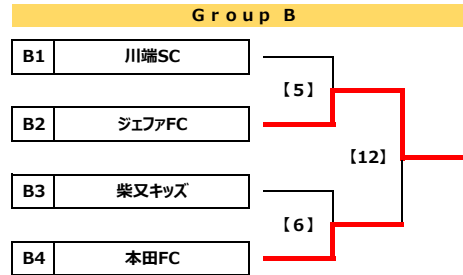

第25回葛飾とらさんカップサッカー大会 区内予選会 組合せ表

MN	開催日	時間	会場	対戦				審判割は話合いで決めてください (上級審判から主審、副審、4番)				運営	
[1]	11/18 日	10:00	葛飾区柴又球技場	A1	高砂SC	1 0 前半 5 1 1 後半 5	10	A2	FC R.E.V	C1	白鳥ウイングス	A3	
						PK				C2	南綾瀬FC		
[2]	11/18 日	11:00	葛飾区柴又球技場	A3	小菅SC	2 2 前半 0 0 0 後半 0	0	A4	綾南FC	C3	FC. EDO	A3	
						PK				C4	T.K.フィッシャーズ		
[3]	11/18 日	12:00	葛飾区柴又球技場	C1	白鳥ウイングス	0 0 前半 1 0 0 後半 0	1	C2	南綾瀬FC	A1	高砂SC	A3	
						PK				A2	FC R.E.V		
[4]	11/18 日	13:00	葛飾区柴又球技場	C3	FC. EDO	7 4 前半 0 3 3 後半 0	0	C4	T.K.フィッシャーズ	A3	小菅SC	A3	
						PK				A4	綾南FC		
[10]	11/18 日	14:00	葛飾区柴又球技場	[1] 勝ち	FC R.E.V	2 2 前半 0 0 0 後半 0	0	[2] 勝ち	小菅SC	[3] 勝ち	南綾瀬FC	A3	
						PK				[4] 勝ち	FC. EDO		
[11]	11/18 日	15:00	葛飾区柴又球技場	[3] 勝ち	南綾瀬FC	0 0 前半 5 0 0 後半 2	7	[4] 勝ち	FC. EDO	[1] 勝ち	FC R.E.V	A3	
						PK				[2] 勝ち	小菅SC		
[7]	11/24 土	09:00	葛飾区柴又球技場	D3	FC LEEZU	0 0 前半 3 0 0 後半 1	4	D4	葛飾フレンドリーSC	B1	川端SC	B3	
						PK				B2	ジェファFC		
[5]	11/24 土	10:00	葛飾区柴又球技場	B1	川端SC	0 0 前半 4 0 0 後半 2	6	B2	ジェファFC	D1	金町SC	B3	
						PK				D2	葛飾ブルトンSC		
[6]	11/24 土	11:00	葛飾区柴又球技場	B3	柴又キッズ	0 0 前半 0 0 0 後半 0	0	B4	本田FC	[7] 勝ち	葛飾フレンドリーSC	B3	
						PK				D5	ミズモFC		
[9]	11/24 土	12:00	葛飾区柴又球技場	[7] 勝ち	葛飾フレンドリーSC	1 0 前半 0 1 1 後半 0	0	D5	ミズモFC	B3	柴又キッズ	B3	
						PK				B4	本田FC		
[8]	11/24 土	13:00	葛飾区柴又球技場	D1	金町SC	1 1 前半 0 0 0 後半 0	0	D2	葛飾ブルトンSC	B1	川端SC	B3	
						PK				B2	ジェファFC		
[12]	11/24 土	14:00	葛飾区柴又球技場	[5] 勝ち	ジェファFC	10 3 前半 0 7 7 後半 0	0	[6] 勝ち	本田FC	[8] 勝ち	金町SC	B3	
						PK				[9] 勝ち	葛飾フレンドリーSC		
[13]	11/24 土	15:00	葛飾区柴又球技場	[8] 勝ち	金町SC	2 1 前半 0 1 1 後半 1	1	[9] 勝ち	葛飾フレンドリーSC	[5] 勝ち	ジェファFC	B3	
						PK				[6] 勝ち	本田FC		
[14]	12/23 日	10:00	葛飾区柴又球技場	[10] 勝ち	FC R.E.V	1 0 前半 1 1 1 後半 3	4	[12] 勝ち	ジェファFC	[11] 勝ち	FC. EDO	[13] 勝ち	
						PK				[13] 勝ち	金町SC		
[15]	12/23 日	11:00	葛飾区柴又球技場	[11] 勝ち	FC. EDO	4 1 前半 0 3 3 後半 1	1	[13] 勝ち	金町SC	[10] 勝ち	FC R.E.V	[13] 勝ち	
						PK				[12] 勝ち	ジェファFC		
[16]	12/23 日	12:30	葛飾区柴又球技場	[14] 負け	FC R.E.V	1 0 前半 1 1 1 後半 1	2	[15] 負け	金町SC	[14] 勝ち	ジェファFC	[13] 勝ち	
						PK				[15] 勝ち	FC. EDO		