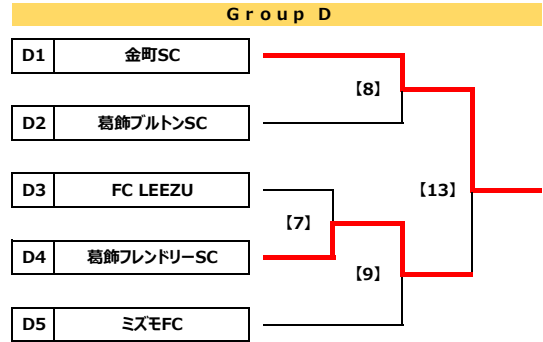

第25回葛飾とらさんカップサッカー大会 区内予選会 組合せ表

MN	開催日	時間	会場	対戦				審判割は話合いで決めてください (上級審判から主審、副審、4番)				運営	
[1]	11/18 日	10:00	葛飾区柴又球技場	A1	高砂SC	1 0 前半 5 1 1 後半 5	10	A2	FC R.E.V	C1	白鳥ウイングス	A3	
						PK				C2	南綾瀬FC		
[2]	11/18 日	11:00	葛飾区柴又球技場	A3	小菅SC	2 2 前半 0 0 0 後半 0	0	A4	綾南FC	C3	FC. EDO	A3	
						PK				C4	T.K.フィッシャーズ		
[3]	11/18 日	12:00	葛飾区柴又球技場	C1	白鳥ウイングス	0 0 前半 1 0 0 後半 0	1	C2	南綾瀬FC	A1	高砂SC	A3	
						PK				A2	FC R.E.V		
[4]	11/18 日	13:00	葛飾区柴又球技場	C3	FC. EDO	7 4 前半 0 3 3 後半 0	0	C4	T.K.フィッシャーズ	A3	小菅SC	A3	
						PK				A4	綾南FC		
[10]	11/18 日	14:00	葛飾区柴又球技場	[1] 勝ち	FC R.E.V	2 2 前半 0 0 0 後半 0	0	[2] 勝ち	小菅SC	[3] 勝ち	南綾瀬FC	A3	
						PK				[4] 勝ち	FC. EDO		
[11]	11/18 日	15:00	葛飾区柴又球技場	[3] 勝ち	南綾瀬FC	0 0 前半 5 0 0 後半 2	7	[4] 勝ち	FC. EDO	[1] 勝ち	FC R.E.V	A3	
						PK				[2] 勝ち	小菅SC		
[7]	11/24 土	09:00	葛飾区柴又球技場	D3	FC LEEZU	0 0 前半 3 0 0 後半 1	4	D4	葛飾フレンドリーSC	B1	川端SC	B3	
						PK				B2	ジェファFC		
[5]	11/24 土	10:00	葛飾区柴又球技場	B1	川端SC	0 0 前半 4 0 0 後半 2	6	B2	ジェファFC	D1	金町SC	B3	
						PK				D2	葛飾ブルトンSC		
[6]	11/24 土	11:00	葛飾区柴又球技場	B3	柴又キッズ	0 0 前半 0 0 0 後半 0	0	B4	本田FC	[7] 勝ち	葛飾フレンドリーSC	B3	
						PK				D5	ミズモFC		
[9]	11/24 土	12:00	葛飾区柴又球技場	[7] 勝ち	葛飾フレンドリーSC	1 0 前半 0 1 1 後半 0	0	D5	ミズモFC	B3	柴又キッズ	B3	
						PK				B4	本田FC		
[8]	11/24 土	13:00	葛飾区柴又球技場	D1	金町SC	1 1 前半 0 0 0 後半 0	0	D2	葛飾ブルトンSC	B1	川端SC	B3	
						PK				B2	ジェファFC		
[12]	11/24 土	14:00	葛飾区柴又球技場	[5] 勝ち	ジェファFC	10 3 前半 0 7 7 後半 0	0	[6] 勝ち	本田FC	[8] 勝ち	金町SC	B3	
						PK				[9] 勝ち	葛飾フレンドリーSC		
[13]	11/24 土	15:00	葛飾区柴又球技場	[8] 勝ち	金町SC	2 1 前半 0 1 1 後半 1	1	[9] 勝ち	葛飾フレンドリーSC	[5] 勝ち	ジェファFC	B3	
						PK				[6] 勝ち	本田FC		
[14]	12/23 日	10:00	葛飾区柴又球技場	[10] 勝ち	FC R.E.V	1 0 前半 1 1 1 後半 3	4	[12] 勝ち	ジェファFC	[11] 勝ち	FC. EDO	[13] 勝ち	
						PK				[13] 勝ち	金町SC		
[15]	12/23 日	11:00	葛飾区柴又球技場	[11] 勝ち	FC. EDO	4 1 前半 0 3 3 後半 1	1	[13] 勝ち	金町SC	[10] 勝ち	FC R.E.V	[13] 勝ち	
						PK				[12] 勝ち	ジェファFC		
[16]	12/23 日	12:30	葛飾区柴又球技場	[14] 負け	FC R.E.V	1 0 前半 1 1 1 後半 1	2	[15] 負け	金町SC	[14] 勝ち	ジェファFC	[13] 勝ち	
						PK				[15] 勝ち	FC. EDO		