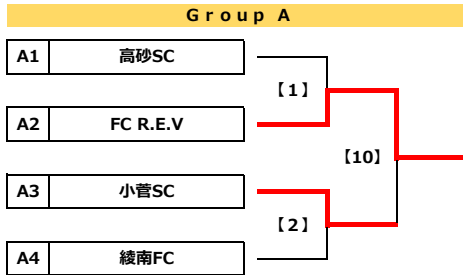

第25回葛飾とらさんカップサッカー大会 区内予選会 組合せ表

MN	開催日	時間	会場	対戦				審判割は話合いで決めてください (上級審判から主審、副審、4番)				運営	
[1]	11/18 日	10:00	葛飾区柴又球技場	A1	高砂SC	1 0 前半 5 1 1 後半 5	10	A2	FC R.E.V	C1	白鳥ウイングス	A3	
						PK				C2	南綾瀬FC		
[2]	11/18 日	11:00	葛飾区柴又球技場	A3	小菅SC	2 2 前半 0 0 0 後半 0	0	A4	綾南FC	C3	FC. EDO	A3	
						PK				C4	T.K.フィッシャーズ		
[3]	11/18 日	12:00	葛飾区柴又球技場	C1	白鳥ウイングス	0 0 前半 1 0 0 後半 0	1	C2	南綾瀬FC	A1	高砂SC	A3	
						PK				A2	FC R.E.V		
[4]	11/18 日	13:00	葛飾区柴又球技場	C3	FC. EDO	7 4 前半 0 3 3 後半 0	0	C4	T.K.フィッシャーズ	A3	小菅SC	A3	
						PK				A4	綾南FC		
[10]	11/18 日	14:00	葛飾区柴又球技場	[1] 勝ち	FC R.E.V	2 2 前半 0 0 0 後半 0	0	[2] 勝ち	小菅SC	[3] 勝ち	南綾瀬FC	A3	
						PK				[4] 勝ち	FC. EDO		
[11]	11/18 日	15:00	葛飾区柴又球技場	[3] 勝ち	南綾瀬FC	0 0 前半 5 0 0 後半 2	7	[4] 勝ち	FC. EDO	[1] 勝ち	FC R.E.V	A3	
						PK				[2] 勝ち	小菅SC		
[7]	11/24 土	09:00	葛飾区柴又球技場	D3	FC LEEZU	0 0 前半 3 0 0 後半 1	4	D4	葛飾フレンドリーSC	B1	川端SC	B3	
						PK				B2	ジェファFC		
[5]	11/24 土	10:00	葛飾区柴又球技場	B1	川端SC	0 0 前半 4 0 0 後半 2	6	B2	ジェファFC	D1	金町SC	B3	
						PK				D2	葛飾ブルトンSC		
[6]	11/24 土	11:00	葛飾区柴又球技場	B3	柴又キッズ	0 0 前半 0 0 0 後半 0	0	B4	本田FC	[7] 勝ち	葛飾フレンドリーSC	B3	
						PK				D5	ミズモFC		
[9]	11/24 土	12:00	葛飾区柴又球技場	[7] 勝ち	葛飾フレンドリーSC	1 0 前半 0 1 1 後半 0	0	D5	ミズモFC	B3	柴又キッズ	B3	
						PK				B4	本田FC		
[8]	11/24 土	13:00	葛飾区柴又球技場	D1	金町SC	1 1 前半 0 0 0 後半 0	0	D2	葛飾ブルトンSC	B1	川端SC	B3	
						PK				B2	ジェファFC		
[12]	11/24 土	14:00	葛飾区柴又球技場	[5] 勝ち	ジェファFC	10 3 前半 0 7 7 後半 0	0	[6] 勝ち	本田FC	[8] 勝ち	金町SC	B3	
						PK				[9] 勝ち	葛飾フレンドリーSC		
[13]	11/24 土	15:00	葛飾区柴又球技場	[8] 勝ち	金町SC	2 1 前半 0 1 1 後半 1	1	[9] 勝ち	葛飾フレンドリーSC	[5] 勝ち	ジェファFC	B3	
						PK				[6] 勝ち	本田FC		
[14]	12/23 日	10:00	葛飾区柴又球技場	[10] 勝ち	FC R.E.V	1 0 前半 1 1 1 後半 3	4	[12] 勝ち	ジェファFC	[11] 勝ち	FC. EDO	[13] 勝ち	
						PK				[13] 勝ち	金町SC		
[15]	12/23 日	11:00	葛飾区柴又球技場	[11] 勝ち	FC. EDO	4 1 前半 0 3 3 後半 1	1	[13] 勝ち	金町SC	[10] 勝ち	FC R.E.V	[13] 勝ち	
						PK				[12] 勝ち	ジェファFC		
[16]	12/23 日	12:30	葛飾区柴又球技場	[14] 負け	FC R.E.V	1 0 前半 1 1 1 後半 1	2	[15] 負け	金町SC	[14] 勝ち	ジェファFC	[13] 勝ち	
						PK				[15] 勝ち	FC. EDO		