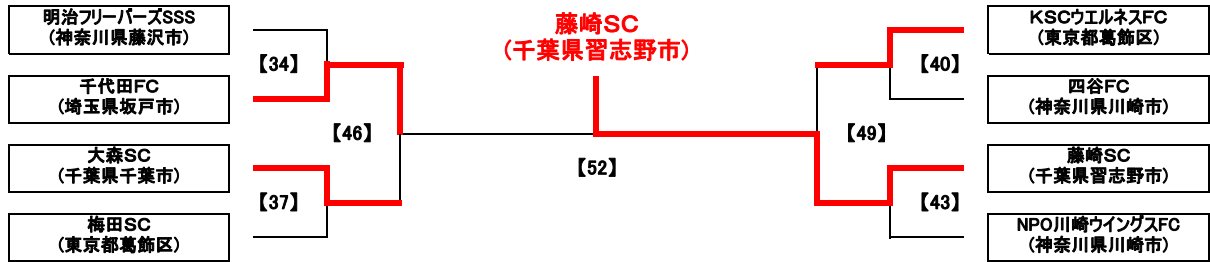

第21回葛飾とらさんカップサッカー大会

さわやかトーナメント対戦表

2015年3月29日(日) 葛飾区にいじゅくみらい公園運動場

M-No	試合	時間	対 戦				主審・4審	副 審	
[34]	第1試合	9:00	M-No[25]負け 明治フリースSSS (神奈川県藤沢市)	1	1 前半 2 0 後半 1	3	M-No[27]負け 千代田FC (埼玉県坂戸市)	M-No[28]負け 梅田SC (東京都葛飾区)	M-No[26]負け 大森SC (千葉県千葉市)
[37]	第2試合	10:05	M-No[26]負け 大森SC (千葉県千葉市)	2	2 前半 0 0 後半 0	0	M-No[28]負け 梅田SC (東京都葛飾区)	M-No[27]負け 千代田FC (埼玉県坂戸市)	M-No[25]負け 明治フリースSSS (神奈川県藤沢市)
[40]	第3試合	11:10	M-No[29]負け KSCウエルネスFC (東京都葛飾区)	2	1 前半 1 1 後半 0	1	M-No[31]負け 四谷FC (神奈川県川崎市)	M-No[32]負け NPO川崎ウイングスFC (神奈川県川崎市)	M-No[30]負け 藤崎SC (千葉県習志野市)
[43]	第4試合	12:15	M-No[30]負け 藤崎SC (千葉県習志野市)	3	0 前半 0 3 後半 0	0	M-No[32]負け NPO川崎ウイングスFC (神奈川県川崎市)	M-No[31]負け 四谷FC (神奈川県川崎市)	M-No[29]負け KSCウエルネスFC (東京都葛飾区)
[46]	第5試合	13:20	M-No[34]勝ち 千代田FC (埼玉県坂戸市)	1	0 前半 1 1 後半 0	1	M-No[37]勝ち 大森SC (千葉県千葉市)	本 部	本 部
[49]	第6試合	14:25	M-No[40]勝ち KSCウエルネスFC (東京都葛飾区)	1	0 前半 0 1 後半 1	1	M-No[43]勝ち 藤崎SC (千葉県習志野市)	本 部	本 部
[52]	第7試合	15:40	M-No[46]勝ち 千代田FC (埼玉県坂戸市)	0	0 前半 0 0 後半 1 EX前 EX後 PK	1	M-No[49]勝ち 藤崎SC (千葉県習志野市)	本 部	本 部