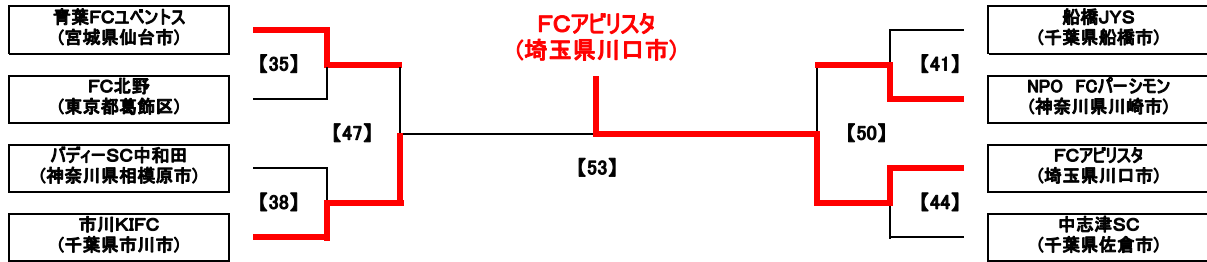

第21回葛飾とらさんカップサッカー大会

とらさんカップトーナメント対戦表

2015年3月29日(日) 葛飾区総合スポーツセンター陸上競技場

M-No	試合	時間	対 戦				主審・4審	副 審	
【35】	第1試合	10:00	M-No【25】勝ち 青葉FCユベントス (宮城県仙台市)	6	4 前半 0 2 後半 0	0	M-No【27】勝ち FC北野 (東京都葛飾区)	M-No【28】勝ち 市川KIFC (千葉県市川市)	M-No【26】勝ち パディーSC中和田 (神奈川県相模原市)
【38】	第2試合	11:00	M-No【26】勝ち パディーSC中和田 (神奈川県相模原市)	2	2 前半 3 0 後半 2	5	M-No【28】勝ち 市川KIFC (千葉県市川市)	M-No【27】勝ち FC北野 (東京都葛飾区)	M-No【25】勝ち 青葉FCユベントス (宮城県仙台市)
【41】	第3試合	12:00	M-No【29】勝ち 船橋JYS (千葉県船橋市)	0	0 前半 1 0 後半 5	6	M-No【31】勝ち NPO FCパーシモン (神奈川県川崎市)	M-No【32】勝ち 中志津SC (千葉県佐倉市)	M-No【30】勝ち FCアピスタ (埼玉県川口市)
【44】	第4試合	13:00	M-No【30】勝ち FCアピスタ (埼玉県川口市)	9	5 前半 0 4 後半 2	2	M-No【32】勝ち 中志津SC (千葉県佐倉市)	M-No【31】勝ち NPO FCパーシモン (神奈川県川崎市)	M-No【29】勝ち 船橋JYS (千葉県船橋市)
【47】	第5試合	14:00	M-No【35】勝ち 青葉FCユベントス (宮城県仙台市)	1	1 前半 2 0 後半 1	3	M-No【38】勝ち 市川KIFC (千葉県市川市)	本 部	本 部
【50】	第6試合	15:00	M-No【41】勝ち NPO FCパーシモン (神奈川県川崎市)	0	0 前半 0 0 後半 1	1	M-No【44】勝ち FCアピスタ (埼玉県川口市)	本 部	本 部
【53】	第7試合	16:15	M-No【47】勝ち 市川KIFC (千葉県市川市)	0	0 前半 0 0 後半 1 EX前 EX後 PK	1	M-No【50】勝ち FCアピスタ (埼玉県川口市)	本 部	本 部