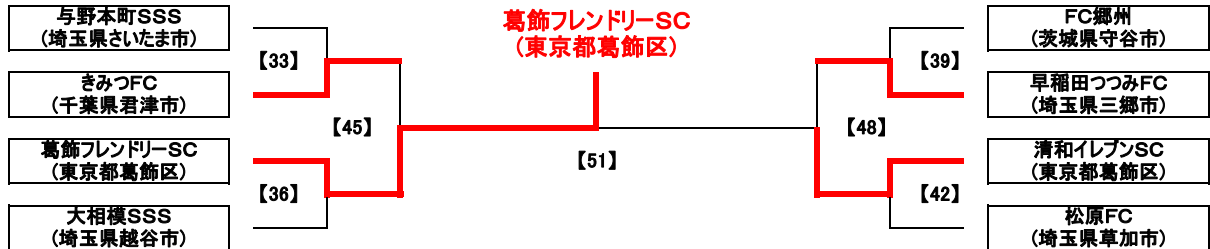

さくらトーナメント対戦表

2015年3月29日(日) 葛飾区柴又球技場

M-No	試合	時間	対 戦				主審・4審	副 審	
[33]	第1試合	9:00	Group A 3位 与野本町SSS (埼玉県さいたま市)	0	0 前半 2 0 後半 3	5	Group E 3位 きみつFC (千葉県君津市)	Group G 3位 大相模SSS (埼玉県越谷市)	Group C 3位 葛飾フレンドリーSC (東京都葛飾区)
[36]	第2試合	10:00	Group C 3位 葛飾フレンドリーSC (東京都葛飾区)	11	9 前半 0 2 後半 0	0	Group G 3位 大相模SSS (埼玉県越谷市)	Group E 3位 きみつFC (千葉県君津市)	Group A 3位 与野本町SSS (埼玉県さいたま市)
[39]	第3試合	11:00	Group B 3位 FC郷州 (茨城県守谷市)	0	0 前半 5 0 後半 3	8	Group F 3位 早稲田つつみFC (埼玉県三郷市)	Group H 3位 松原FC (埼玉県草加市)	Group D 3位 清和イレブンスC (東京都葛飾区)
[42]	第4試合	12:00	Group D 3位 清和イレブンスC (東京都葛飾区)	6	4 前半 0 2 後半 0	0	Group H 3位 松原FC (埼玉県草加市)	Group F 3位 早稲田つつみFC (埼玉県三郷市)	Group B 3位 FC郷州 (茨城県守谷市)
[45]	第5試合	13:00	M-No[33]勝ち きみつFC (千葉県君津市)	1	0 前半 4 1 後半 0	4	M-No[36]勝ち 葛飾フレンドリーSC (東京都葛飾区)	本 部	本 部
[48]	第6試合	14:00	M-No[39]勝ち 早稲田つつみFC (埼玉県三郷市)	0	0 前半 3 0 後半 1	4	M-No[42]勝ち 清和イレブンスC (東京都葛飾区)	本 部	本 部
[51]	第7試合	15:15	M-No[45]勝ち 葛飾フレンドリーSC (東京都葛飾区)	3	2 前半 0 1 後半 0 EX前 EX後 PK	0	M-No[48]勝ち 清和イレブンスC (東京都葛飾区)	本 部	本 部