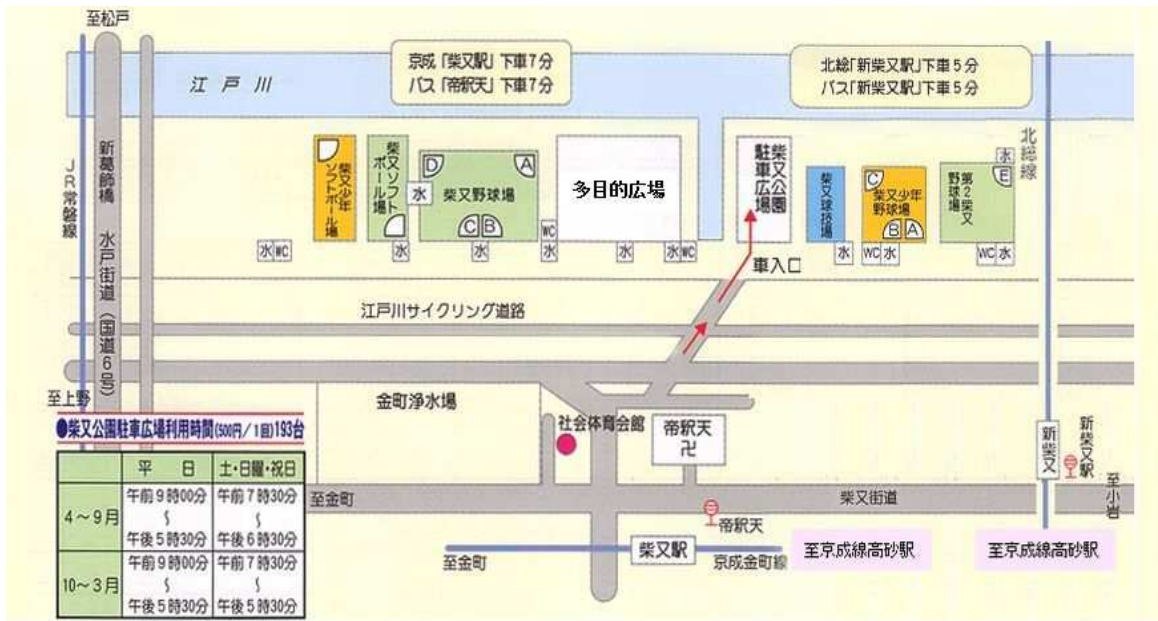

葛飾区柴又球技場 案内図

住所 東京都葛飾区柴又6-24先（柴又公園駐車場の住所）

所在地・交通案内

| | |
|-----|--|
| 電車 | 京成線 柴又駅下車 徒歩7分 北総線 新柴又駅下車 徒歩12分 |
| バス | 京成バス JR金町駅 - 帝釈天下車7分 - 新柴又下車12分 - JR小岩駅 |
| 駐車場 | 500円(1回) 193台 |

葛飾区柴又球技場 会場内案内図

選手控え場所 ⇄ 多目的広場の移動、土手道路に出て移動して下さい (駐車場を横切らない)

駐輪禁止

◇ 喫煙は指定の喫煙場所をお願いします。

葛飾区柴又球技場 会場内案内図

◇ 喫煙は指定の喫煙場所をお願いします。