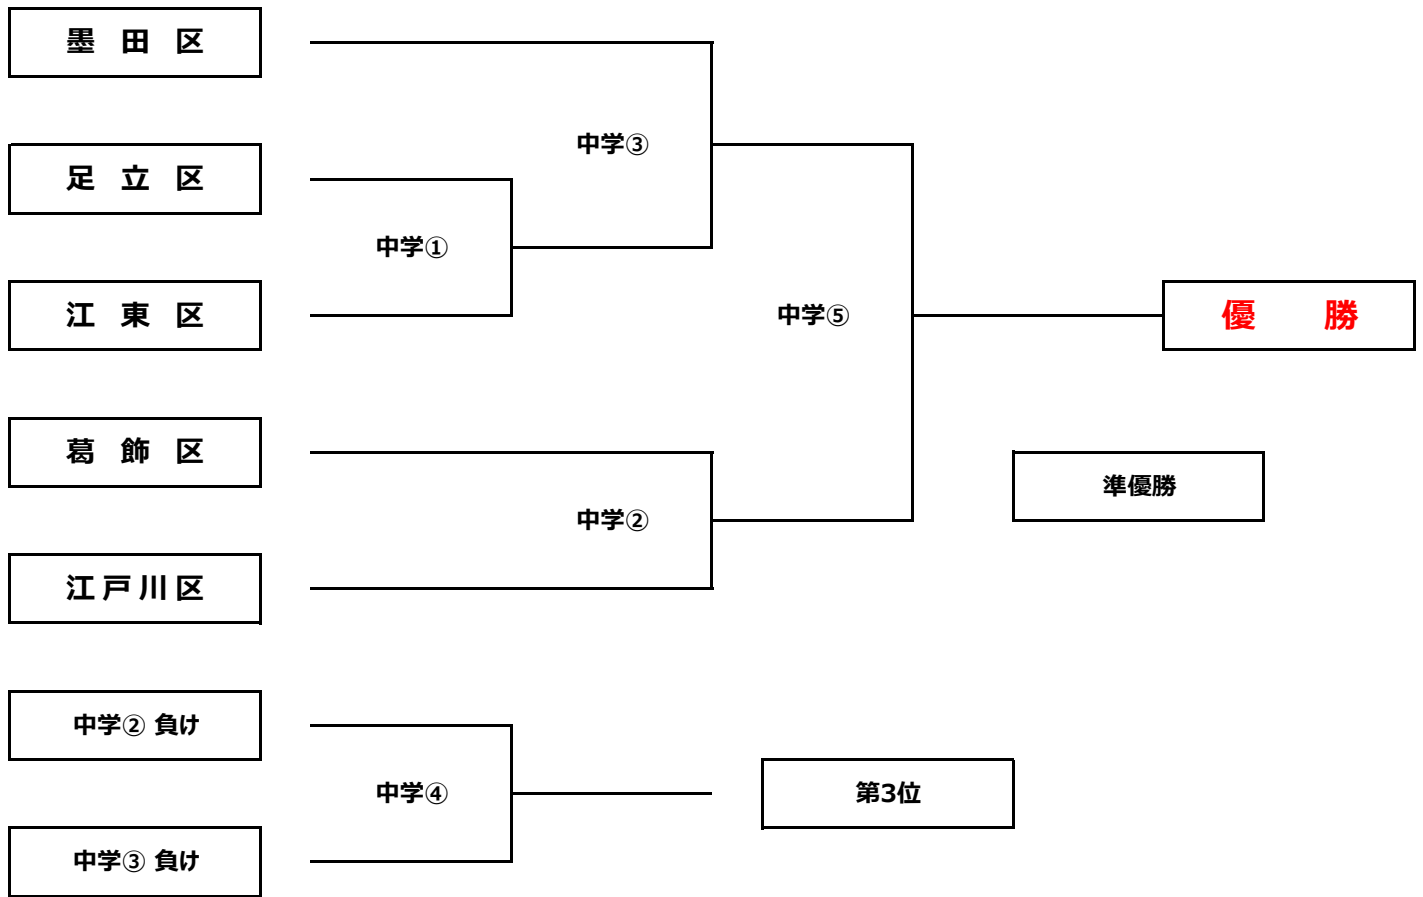

# 第50回 墨東五区サッカー選手権大会 in 墨田区

## ◆ 中学の部 ◆

2022年11月6日 (日) 荒川四ツ木橋緑地球技場

時間	対 戦			主 審	第4の審判	副審1	副審2
10:00 中学①	足立区	前半	江東区	江戸川区	江戸川区	葛飾区	葛飾区
		後半					
		PK					
11:30 中学②	葛飾区	前半	江戸川区	墨田区	墨田区	中学① 勝ち	中学① 勝ち
		後半					
		PK					
13:00 中学③	墨田区	前半	中学① 勝ち	中学② 負け	中学② 負け	中学① 負け	中学① 負け
		後半					
		PK					