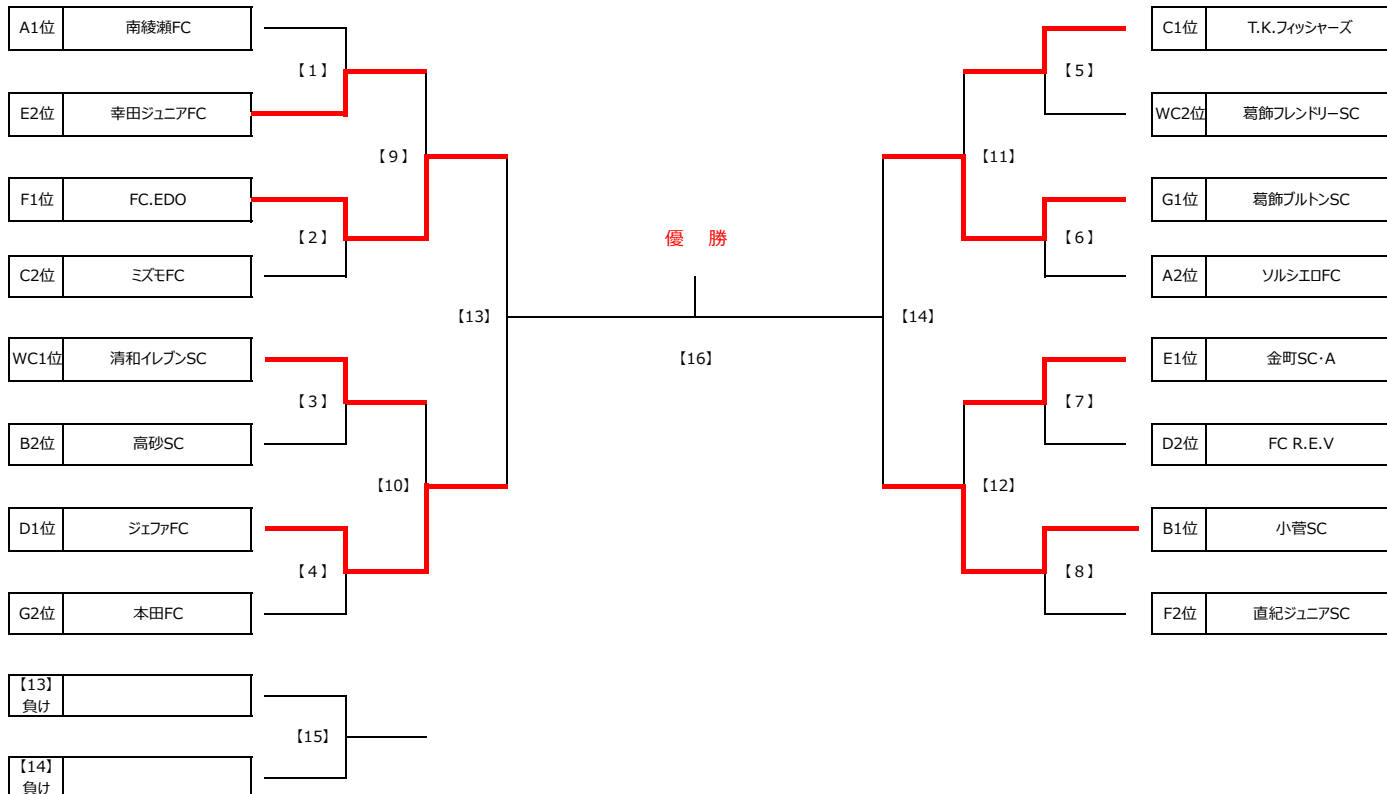

第64回 少年少女サッカー大会 6年生大会 決勝トーナメント 組合せ表

MN	開催日	時間	会場	対 戦				審判割は以下のように対応ください。 上段：主審/4番、下段：副審				運営		
[1]	06/06	日 11:00	柴又球技場	A1位	南綾瀬FC	0	0	前半 2	3	E2位	幸田ジュニアFC	F1位	FC.EDO	F1位
						0	0	後半 1				C2位	ミスエFC	
						P K								
[2]	06/06	日 12:30	柴又球技場	F1位	FC.EDO	3	2	前半 0	2	C2位	ミスエFC	A1位	南綾瀬FC	F1位
						1	1	後半 2				E2位	幸田ジュニアFC	
						P K								
[3]	08/28	土 09:00	柴又球技場	WC 1位	清和イレブンスC	1	1	前半 0	0	B2位	高砂SC	D1位	ジェファFC	B2位
						0	0	後半 0				G2位	本田FC	
						P K						WC 1位	清和イレブンスC	B2位
[4]	08/28	土 09:55	柴又球技場	D1位	ジェファFC	3	2	前半 0	0	G2位	本田FC	B2位	高砂SC	
						1	1	後半 0						
						P K								
[5]	09/20	月 10:00	柴又球技場	C1位	T.K.フィッシャーズ	4	4	前半 0	0	WC 2位	葛飾フレンドリーSC	G1位	葛飾ブルトンSC	G1位
						0	0	後半 0				A2位	ソルシエFC	
						P K								
[6]	09/20	月 11:00	柴又球技場	G1位	葛飾ブルトンSC	5	1	前半 0	0	A2位	ソルシエFC	C1位	T.K.フィッシャーズ	G1位
						4	4	後半 0				WC 2位	葛飾フレンドリーSC	
						P K								
[7]	09/20	月 12:00	柴又球技場	E1位	金町SC・A	2	2	前半 0	0	D2位	FC R.E.V	B1位	小菅SC	G1位
						0	0	後半 0				F2位	直紀ジュニアSC	
						P K								
[8]	09/20	月 13:00	柴又球技場	B1位	小菅SC	5	1	前半 1	1	F2位	直紀ジュニアSC	E1位	金町SC・A	G1位
						4	4	後半 0				D2位	FC R.E.V	
						P K								
[9]	06/06	日 14:00	柴又球技場	[1] 勝ち	幸田ジュニアFC	0	0	前半 0	1	[2] 勝ち	FC.EDO	[1] 負け	南綾瀬FC	F1位
						0	0	後半 1				[2] 負け	ミスエFC	
						P K								
[10]	08/28	土 11:20	柴又球技場	[3] 勝ち	清和イレブンスC	0	0	前半 0	1	[4] 勝ち	ジェファFC	[3] 負け	高砂SC	B2位
						0	0	後半 1				[4] 負け	本田FC	
						P K								
[11]	09/20	月 14:00	柴又球技場	[5] 勝ち	T.K.フィッシャーズ	0	0	前半 2	6	[6] 勝ち	葛飾ブルトンSC	[5] 勝ち	金町SC・A	G1位
						0	0	後半 4				[6] 勝ち	小菅SC	
						P K								
[12]	09/20	月 15:00	柴又球技場	[7] 勝ち	金町SC・A	0	0	前半 1	2	[8] 勝ち	小菅SC	[5] 勝ち	T.K.フィッシャーズ	G1位
						0	0	後半 1				[6] 勝ち	葛飾ブルトンSC	
						P K								
[13]	09/23	木 12:30	奥戸総合スポーツセンター陸上競技場	[9] 勝ち	FC.EDO			前半		[10] 勝ち	ジェファFC		審判部	運営部
								後半						
						P K								
[14]	09/23	木 13:30	奥戸総合スポーツセンター陸上競技場	[11] 勝ち	葛飾ブルトンSC			前半		[12] 勝ち	小菅SC		審判部	運営部
								後半						
						P K								
[15]	09/23	木 14:30	奥戸総合スポーツセンター陸上競技場	[13] 負け				前半		[14] 負け			審判部	運営部
								後半						
						P K								
[16]	09/23	木 15:30	奥戸総合スポーツセンター陸上競技場	[13] 勝ち				前半		[14] 勝ち			審判部	運営部
								後半						
								延前						
								延後						
						P K