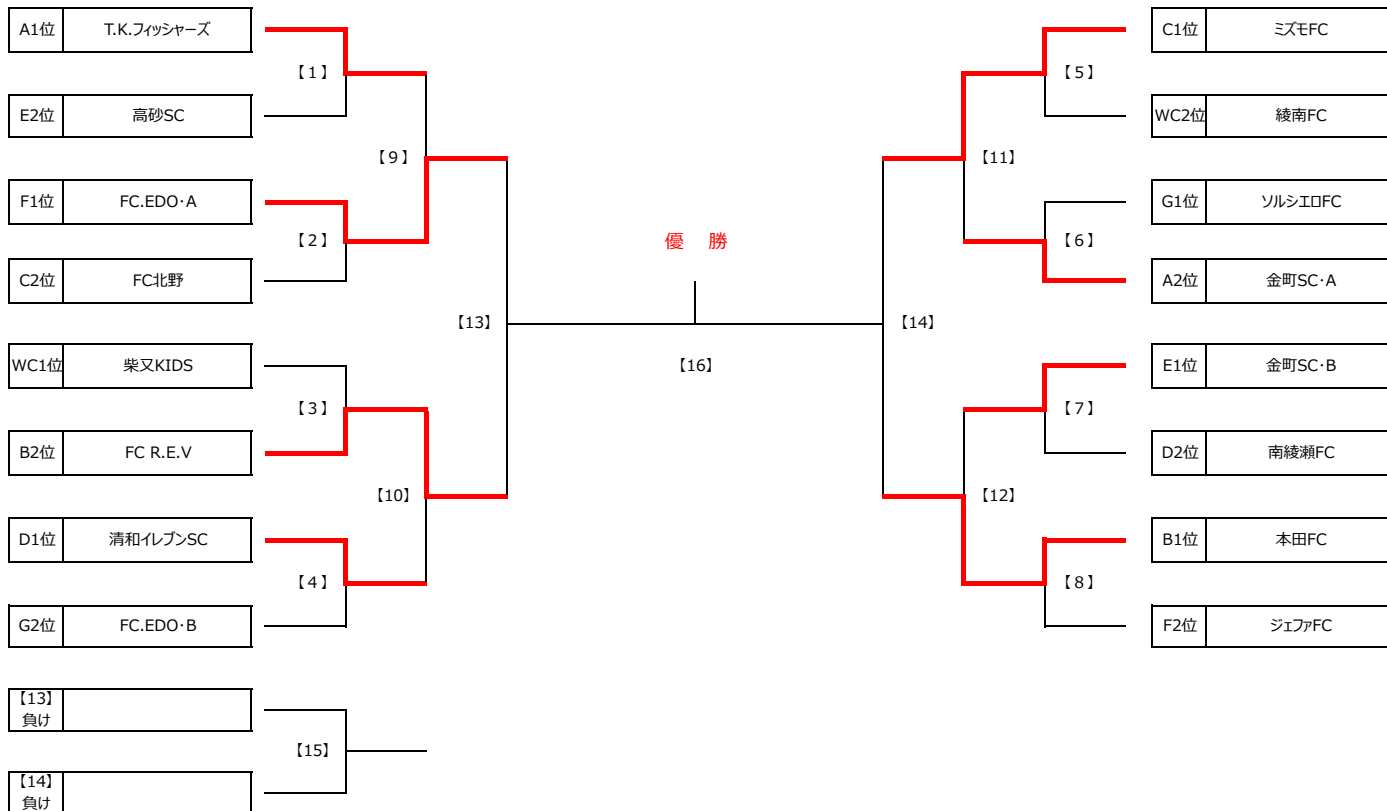

第64回 少年少女サッカー大会 3年生大会 決勝トーナメント 組合せ表

MN	開催日	時間	会場	対 戦				審判部は以下のように対応ください。 上段：主審/4番、下段：副審				運営		
[1]	08/01	日 09:30	上千葉公園運動場	A1位	T.K.フィッシャーズ	2	1 前半 0 1 後半 0	0	E2位	高砂SC	F1位	FC.EDO・A	F1位	
							P K			C2位	FC北野			
[2]	08/01	日 10:30	上千葉公園運動場	F1位	FC.EDO・A	7	1 前半 0 6 後半 0	0	C2位	FC北野	A1位	T.K.フィッシャーズ	F1位	
							P K			E2位	高砂SC			
[3]	08/01	日 11:30	上千葉公園運動場	WC 1位	柴又KIDS	0	0 前半 0 0 後半 0	0	B2位	FC R.E.V	D1位	清和イレブンスC	F1位	
							P K	2		G2位	FC.EDO・B			
[4]	08/01	日 12:30	上千葉公園運動場	D1位	清和イレブンスC	2	1 前半 0 1 後半 0	0	G2位	FC.EDO・B	WC 1位	柴又KIDS	F1位	
							P K			B2位	FC R.E.V			
[5]	08/08	日 09:30	上千葉公園運動場	C1位	ミズモFC	4	1 前半 0 3 後半 0	0	WC 2位	綾南FC	G1位	ソルシエFC	G1位	
							P K			A2位	金町SC・A			
[6]	08/08	日 10:30	上千葉公園運動場	G1位	ソルシエFC	0	0 前半 1 0 後半 0	1	A2位	金町SC・A	C1位	ミズモFC	G1位	
							P K			WC 2位	綾南FC			
[7]	08/08	日 11:30	上千葉公園運動場	E1位	金町SC・B	4	3 前半 0 1 後半 0	0	D2位	南綾瀬FC	B1位	本田FC	G1位	
							P K			F2位	ジェファFC			
[8]	08/08	日 12:30	上千葉公園運動場	B1位	本田FC	2	1 前半 2 1 後半 0	2	F2位	ジェファFC	E1位	金町SC・B	G1位	
							P K	0		D2位	南綾瀬FC			
[9]	08/01	日 13:30	上千葉公園運動場	[1] 勝ち	T.K.フィッシャーズ	1	0 前半 2 1 後半 4	6	[2] 勝ち	FC.EDO・A	[3] 勝ち	FC R.E.V	F1位	
							P K			[4] 勝ち	清和イレブンスC			
[10]	08/01	日 14:30	上千葉公園運動場	[3] 勝ち	FC R.E.V	3	1 前半 0 2 後半 0	0	[4] 勝ち	清和イレブンスC	[1] 勝ち	T.K.フィッシャーズ	F1位	
							P K			勝ち	FC.EDO・A			
[11]	08/08	日 13:30	上千葉公園運動場	[5] 勝ち	ミズモFC	5	2 前半 1 3 後半 0	1	[6] 勝ち	金町SC・A	[7] 勝ち	金町SC・B	G1位	
							P K			勝ち	本田FC			
[12]	08/08	日 14:30	上千葉公園運動場	[7] 勝ち	金町SC・B	0	0 前半 0 0 後半 1	1	[8] 勝ち	本田FC	[5] 勝ち	ミズモFC	G1位	
							P K			勝ち	金町SC・A			
[13]	09/23	木 09:30	奥戸総合スポーツセンター陸上競技場 A面 (正面左側)	[9] 勝ち	FC.EDO・A		前半 後半		[10] 勝ち	FC R.E.V		審判部	運営部	
							P K							
[14]	09/23	木 09:30	奥戸総合スポーツセンター陸上競技場 B面 (正面右側)	[11] 勝ち	ミズモFC		前半 後半		[12] 勝ち	本田FC		審判部	運営部	
							P K							
[15]	09/23	木 10:40	奥戸総合スポーツセンター陸上競技場 B面 (正面右側)	[13] 負け			前半 後半		[14] 負け			審判部	運営部	
							P K							
[16]	09/23	木 10:40	奥戸総合スポーツセンター陸上競技場 A面 (正面左側)	[13] 勝ち			前半 後半 延前 延後		[14] 勝ち			審判部	運営部	
							P K