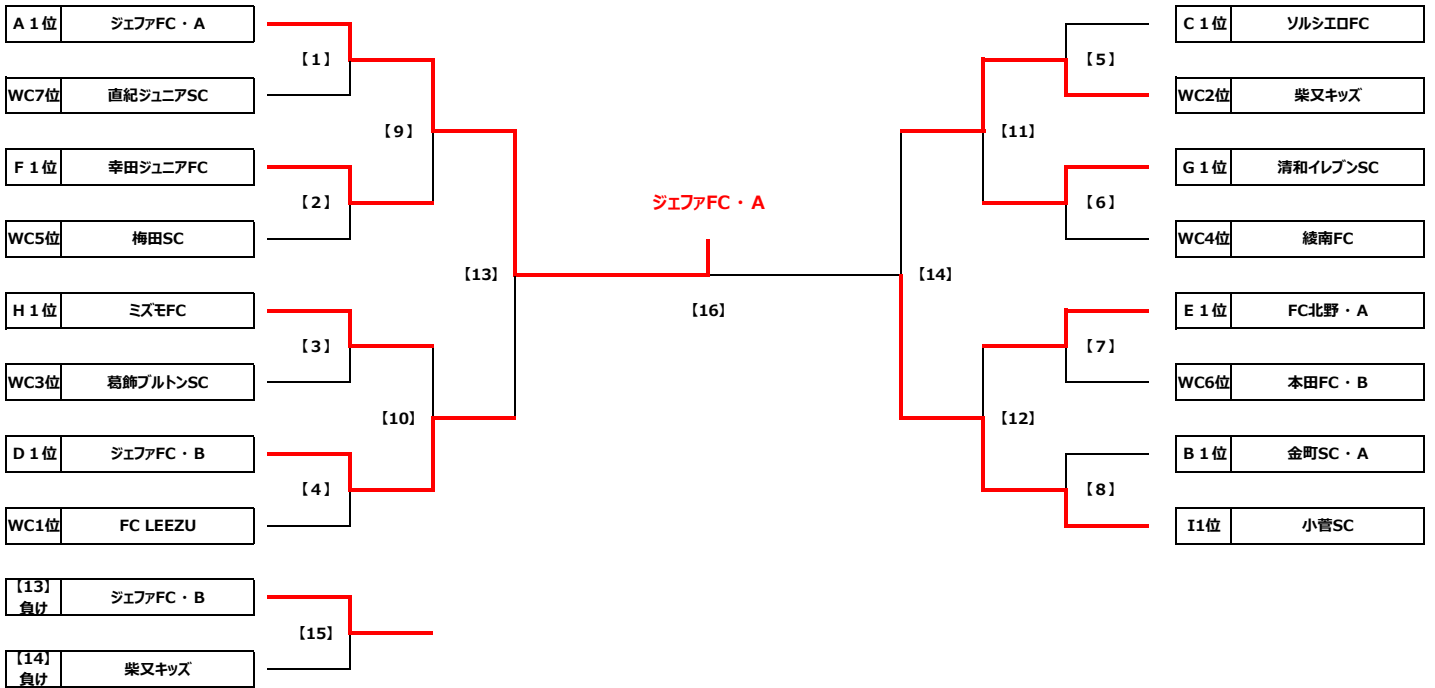

第62回 少年少女サッカー大会 3年生大会 決勝トーナメント 組合せ表

MN	開催日	時間	会場	対 戦		対戦結果		審判	備考	運営
[1]	06/02	09:30	葛飾区上千葉公園運動場	A1位	ジェファFC・A	8	5 前半 0 3 後半 0	WC 7位	直紀ジュニアSC	F1位
[2]	06/02	10:30	葛飾区上千葉公園運動場	F1位	幸田ジュニアFC	1	1 前半 0 0 後半 0	WC 5位	梅田SC	F1位
[3]	06/02	11:30	葛飾区上千葉公園運動場	H1位	ミズモFC	6	3 前半 0 3 後半 0	WC 3位	葛飾ブルトンSC	F1位
[4]	06/02	12:30	葛飾区上千葉公園運動場	D1位	ジェファFC・B	5	3 前半 0 2 後半 0	WC 1位	FC LEEZU	F1位
[5]	06/16	09:30	葛飾区上千葉公園運動場	C1位	ソルシエFC	2	1 前半 2 1 後半 1	WC 2位	柴又キッズ	G1位
[6]	06/16	10:30	葛飾区上千葉公園運動場	G1位	清和イレブンスC	3	2 前半 0 1 後半 0	WC 4位	綾南FC	G1位
[7]	06/16	11:30	葛飾区上千葉公園運動場	E1位	FC北野・A	3	1 前半 0 2 後半 1	WC 6位	本田FC・B	G1位
[8]	06/16	12:30	葛飾区上千葉公園運動場	B1位	金町SC・A	0	0 前半 1 0 後半 4	I1位	小菅SC	G1位
[9]	06/02	13:30	葛飾区上千葉公園運動場	[1] 勝ち	ジェファFC・A	4	2 前半 0 2 後半 0	[2] 勝ち	幸田ジュニアFC	F1位
[10]	06/02	14:30	葛飾区上千葉公園運動場	[3] 勝ち	ミズモFC	1	0 前半 3 1 後半 0	[4] 勝ち	ジェファFC・B	F1位
[11]	06/16	13:30	葛飾区上千葉公園運動場	[5] 勝ち	柴又キッズ	2	0 前半 0 2 後半 0	[6] 勝ち	清和イレブンスC	G1位
[12]	06/16	14:30	葛飾区上千葉公園運動場	[7] 勝ち	FC北野・A	2	1 前半 2 1 後半 1	[8] 勝ち	小菅SC	G1位
[13]	09/22	11:00	葛飾区奥戸総合スポーツセンター 陸上競技場 A面 (正面左側)	[9] 勝ち	ジェファFC・A	2	2 前半 2 0 後半 0	[10] 勝ち	ジェファFC・B	審判部
[14]	09/22	11:00	葛飾区奥戸総合スポーツセンター 陸上競技場 B面 (正面右側)	[11] 勝ち	柴又キッズ	0	0 前半 1 0 後半 0	[12] 勝ち	小菅SC	審判部
[15]	09/22	12:00	葛飾区奥戸総合スポーツセンター 陸上競技場 B面 (正面右側)	[13] 負け	ジェファFC・B	2	1 前半 0 1 後半 0	[14] 負け	柴又キッズ	審判部
[16]	09/22	12:00	葛飾区奥戸総合スポーツセンター 陸上競技場 A面 (正面左側)	[13] 勝ち	ジェファFC・A	3	3 前半 0 0 後半 1 PK 延前 延後	[14] 勝ち	小菅SC	審判部