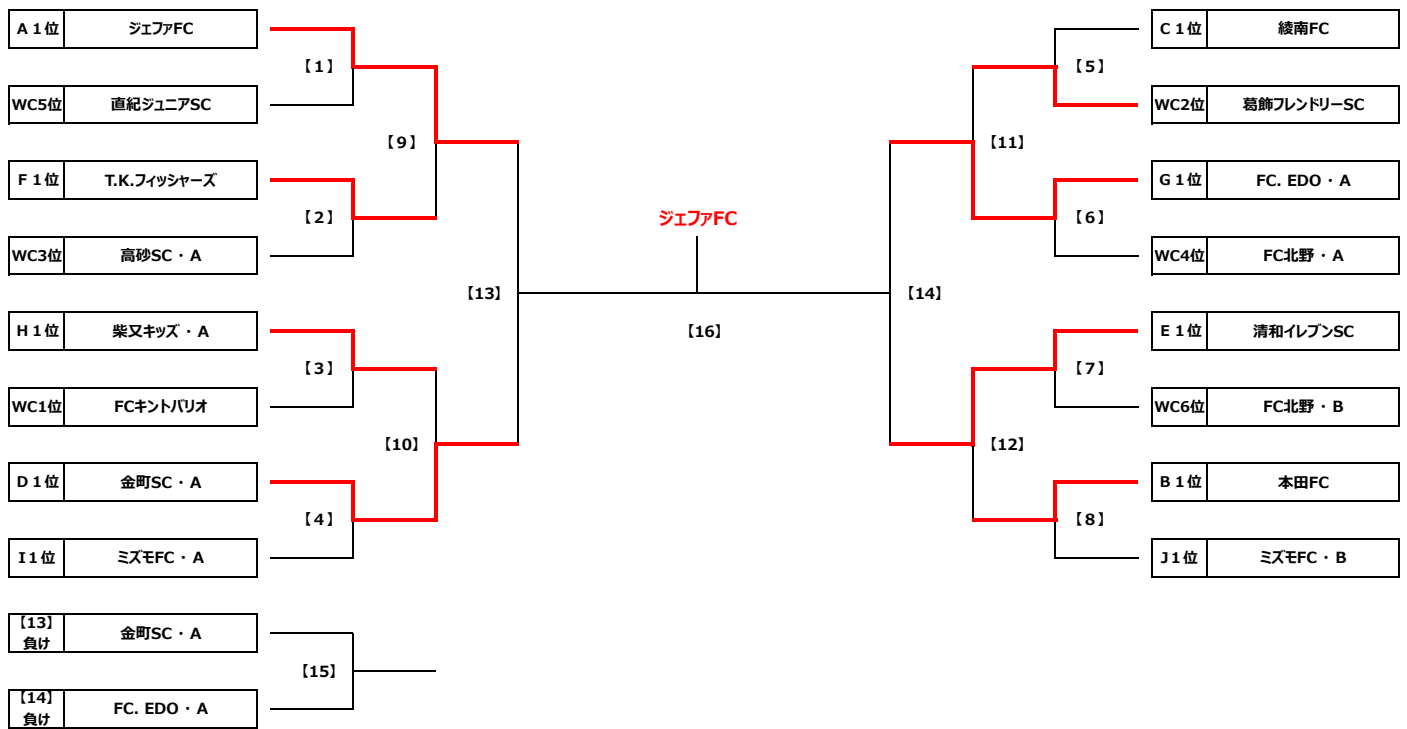

第61回 少年少女サッカー大会 4年生大会 決勝トーナメント 組合せ表

MN	開催日	時間	会場	対 戦				上段：主審・第4の審判 下段：副審	運営						
[1]	06/17 日	09:30	葛飾区柴又球技場 A面(土手側)	A1位	ジェファFC	18	8 10	前半 後半	0 0	0	WC 5位	直紀ジュニアSC	F1位 WC 3位	T.K.フィッシャーズ 高砂SC・A	H1位
[2]	06/17 日	10:50	葛飾区柴又球技場 A面(土手側)	F1位	T.K.フィッシャーズ	2	0 2	前半 後半	0 1	1	WC 3位	高砂SC・A	A1位 WC 5位	ジェファFC 直紀ジュニアSC	H1位
[3]	06/17 日	12:10	葛飾区柴又球技場 A面(土手側)	H1位	柴又キッズ・A	1	1 0	前半 後半	0 1	1	WC 1位	FCキントパリオ	D1位 I1位	金町SC・A ミスモFC・A	H1位
[4]	06/17 日	13:30	葛飾区柴又球技場 A面(土手側)	D1位	金町SC・A	1	1 0	前半 後半	0 0	0	I1位	ミスモFC・A	H1位 WC 1位	柴又キッズ・A FCキントパリオ	H1位
[5]	06/17 日	09:30	葛飾区柴又球技場 B面(川側)	C1位	綾南FC	2	1 1	前半 後半	3 0	3	WC 2位	葛飾フレンドリーSC	G1位 WC 4位	FC.EDO・A FC北野・A	E1位
[6]	06/17 日	10:50	葛飾区柴又球技場 B面(川側)	G1位	FC.EDO・A	1	0 1	前半 後半	0 1	1	WC 4位	FC北野・A	C1位 WC 2位	綾南FC 葛飾フレンドリーSC	E1位
[7]	06/17 日	12:10	葛飾区柴又球技場 B面(川側)	E1位	清和イレブンスC	6	4 2	前半 後半	0 0	0	WC 6位	FC北野・B	B1位 J1位	本田FC ミスモFC・B	E1位
[8]	06/17 日	13:30	葛飾区柴又球技場 B面(川側)	B1位	本田FC	1	0 1	前半 後半	0 0	0	J1位	ミスモFC・B	E1位 WC 6位	清和イレブンスC FC北野・B	E1位
[9]	06/17 日	14:50	葛飾区柴又球技場 A面(土手側)	[1] 勝ち	ジェファFC	13	8 5	前半 後半	0 1	1	[2] 勝ち	T.K.フィッシャーズ	[3] 勝ち [4] 勝ち	柴又キッズ・A 金町SC・A	H1位
[10]	06/17 日	16:10	葛飾区柴又球技場 A面(土手側)	[3] 勝ち	柴又キッズ・A	0	0 0	前半 後半	4 3	7	[4] 勝ち	金町SC・A	[1] 勝ち [2] 勝ち	ジェファFC T.K.フィッシャーズ	H1位
[11]	06/17 日	14:50	葛飾区柴又球技場 B面(川側)	[5] 勝ち	葛飾フレンドリーSC	0	0 0	前半 後半	0 1	1	[6] 勝ち	FC.EDO・A	[7] 勝ち [8] 勝ち	清和イレブンスC 本田FC	E1位
[12]	06/17 日	16:10	葛飾区柴又球技場 B面(川側)	[7] 勝ち	清和イレブンスC	5	1 4	前半 後半	0 0	0	[8] 勝ち	本田FC	[5] 勝ち [6] 勝ち	葛飾フレンドリーSC FC.EDO・A	E1位
[13]	09/17 月	10:00	葛飾区水元総合スポーツセンター 多目的広場 A面(正面左側)	[9] 勝ち	ジェファFC	6	3 3	前半 後半	0 0	0	[10] 勝ち	金町SC・A		審判部	運営部
[14]	09/17 月	10:00	葛飾区水元総合スポーツセンター 多目的広場 B面(正面右側)	[11] 勝ち	FC.EDO・A	1	1 0	前半 後半	1 2	3	[12] 勝ち	清和イレブンスC		審判部	運営部
[15]	09/17 月	11:30	葛飾区水元総合スポーツセンター 多目的広場 B面(正面右側)	[13] 負け	金町SC・A	0	0 0	前半 後半	0 1	1	[14] 負け	FC.EDO・A		審判部	運営部
[16]	09/17 月	11:30	葛飾区水元総合スポーツセンター 多目的広場 A面(正面左側)	[13] 勝ち	ジェファFC	6	3 3	前半 後半	0 2	2	[14] 勝ち	清和イレブンスC		審判部	運営部