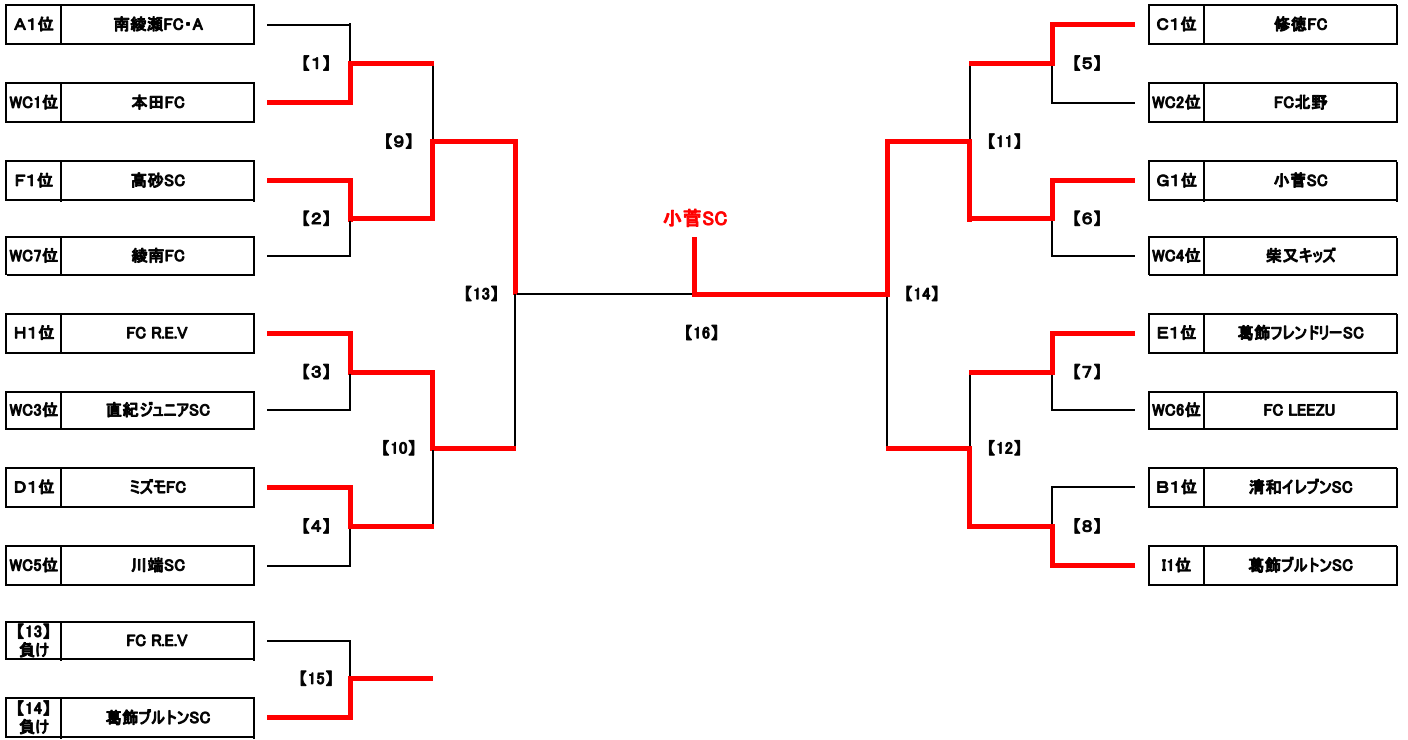

第60回 少年少女サッカー大会 2年生大会 決勝トーナメント 組合せ表

MN	開催日	時間	会場	対 戦				上段 : 主審 下段 : 第4の審判	運営				
【1】	04/23 日	09:30	上千葉公園運動場	A1位	南綾瀬FC・A	1	1 前半 3 0 後半 3	6	WC 1位	本田FC	F1位	高砂SC	H1位
							PK				WC 7位	綾南FC	
【2】	04/23 日	10:30	上千葉公園運動場	F1位	高砂SC	7	3 前半 0 4 後半 0	0	WC 7位	綾南FC	A1位	南綾瀬FC・A	H1位
							PK				WC 1位	本田FC	
【3】	04/23 日	11:30	上千葉公園運動場	H1位	FC REV	2	1 前半 0 1 後半 0	0	WC 3位	直紀ジュニアSC	D1位	ミズモFC	H1位
							PK				WC 5位	川端SC	
【4】	04/23 日	12:30	上千葉公園運動場	D1位	ミズモFC	2	0 前半 0 2 後半 0	0	WC 5位	川端SC	H1位	FC REV	H1位
							PK				WC 3位	直紀ジュニアSC	
【5】	04/30 日	09:30	上千葉公園運動場	C1位	修徳FC	4	2 前半 0 2 後半 2	2	WC 2位	FC北野	G1位	小菅SC	E1位
							PK				WC 4位	柴又キッズ	
【6】	04/30 日	10:30	上千葉公園運動場	G1位	小菅SC	13	7 前半 0 6 後半 0	0	WC 4位	柴又キッズ	C1位	修徳FC	E1位
							PK				WC 2位	FC北野	
【7】	04/30 日	11:30	上千葉公園運動場	E1位	葛飾フレンドリーSC	1	0 前半 0 1 後半 0	0	WC 6位	FC LEEZU	B1位	清和イレブンスC	E1位
							PK				I1位	葛飾ブルトンSC	
【8】	04/30 日	12:30	上千葉公園運動場	B1位	清和イレブンスC	1	1 前半 2 0 後半 3	5	I1位	葛飾ブルトンSC	E1位	葛飾フレンドリーSC	E1位
							PK				WC 6位	FC LEEZU	
【9】	04/23 日	13:30	上千葉公園運動場	【1】 勝ち	本田FC	0	0 前半 1 0 後半 2	3	【2】 勝ち	高砂SC	【3】 勝ち	FC REV	H1位
							PK				【4】 勝ち	ミズモFC	
【10】	04/23 日	14:30	上千葉公園運動場	【3】 勝ち	FC REV	1	1 前半 0 0 後半 1	1	【4】 勝ち	ミズモFC	【1】 勝ち	本田FC	H1位
							PK	1			【2】 勝ち	高砂SC	
【11】	04/30 日	13:30	上千葉公園運動場	【5】 勝ち	修徳FC	0	0 前半 1 0 後半 6	7	【6】 勝ち	小菅SC	【7】 勝ち	葛飾フレンドリーSC	E1位
							PK				【8】 勝ち	葛飾ブルトンSC	
【12】	04/30 日	14:30	上千葉公園運動場	【7】 勝ち	葛飾フレンドリーSC	0	0 前半 1 0 後半 2	3	【8】 勝ち	葛飾ブルトンSC	【5】 勝ち	修徳FC	E1位
							PK				【6】 勝ち	小菅SC	
【13】	09/24 日	09:45	柴又球技場 A面(土手側)	【9】 勝ち	高砂SC	4	0 前半 0 4 後半 0	0	【10】 勝ち	FC REV		審判部	運営部
							PK						
【14】	09/24 日	09:45	柴又球技場 B面(川側)	【11】 勝ち	小菅SC	12	4 前半 0 8 後半 1	1	【12】 勝ち	葛飾ブルトンSC		審判部	運営部
							PK						
【15】	09/24 日	11:15	柴又球技場 B面(川側)	【13】 負け	FC REV	0	0 前半 1 0 後半 2	3	【14】 負け	葛飾ブルトンSC		審判部	運営部
							PK						
【16】	09/24 日	11:15	柴又球技場 A面(土手側)	【13】 勝ち	高砂SC	0	0 前半 5 0 後半 4	9	【14】 勝ち	小菅SC		審判部	運営部
							PK