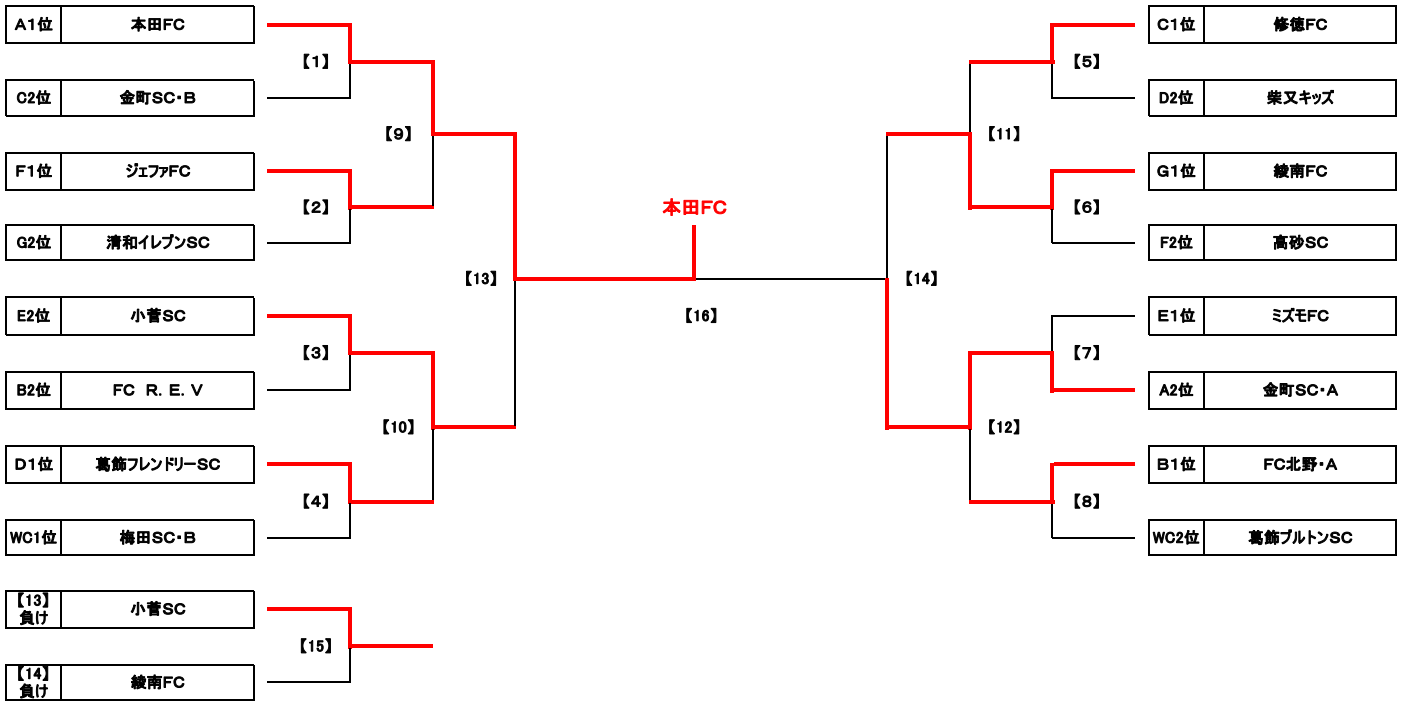

第59回 少年少女サッカー大会 2年生大会 決勝トーナメント 組合せ表

MN	開催日	時間	会場	対 戦				上段：主審 下段：第4の審判		運営
				対戦相手	スコア	PK	対戦相手	審判	審判	
[1]	06/26	日 10:00	上千葉公園運動場	A1位 本田FC	19 11 前半 0 後半 0	0	C2位 金町SC・B	F1位 ジェファFC G2位 清和イレブンスC	F1位	
[2]	06/26	日 10:45	上千葉公園運動場	F1位 ジェファFC	7 1 前半 0 後半 0	0	G2位 清和イレブンスC	A1位 本田FC C2位 金町SC・B	F1位	
[3]	06/26	日 11:30	上千葉公園運動場	E2位 小菅SC	5 3 前半 0 後半 2	2	B2位 FC R. E. V	D1位 葛飾フレンドリーSC WC1位 梅田SC・B	F1位	
[4]	06/26	日 12:15	上千葉公園運動場	D1位 葛飾フレンドリーSC	4 3 前半 0 後半 1	1	WC1位 梅田SC・B	E2位 小菅SC B2位 FC R. E. V	F1位	
[5]	06/26	日 10:00	木根川橋球技場	C1位 修徳FC	6 3 前半 0 後半 1	1	D2位 柴又キッズ	G1位 綾南FC F2位 高砂SC	G1位	
[6]	06/26	日 10:45	木根川橋球技場	G1位 綾南FC	7 3 前半 0 後半 0	0	F2位 高砂SC	C1位 修徳FC D2位 柴又キッズ	G1位	
[7]	06/26	日 11:30	木根川橋球技場	E1位 ミズモFC	1 0 前半 0 後半 1	1	A2位 金町SC・A	B1位 FC北野・A WC2位 葛飾ブルトンSC	G1位	
[8]	06/26	日 12:15	木根川橋球技場	B1位 FC北野・A	3 3 前半 0 後半 0	0	WC2位 葛飾ブルトンSC	E1位 ミズモFC A2位 金町SC・A	G1位	
[9]	06/26	日 13:00	上千葉公園運動場	[1]勝ち 本田FC	5 4 前半 1 後半 0	1	[2]勝ち ジェファFC	[3]勝ち 小菅SC [4]勝ち 葛飾フレンドリーSC	F1位	
[10]	06/26	日 13:45	上千葉公園運動場	[3]勝ち 小菅SC	5 2 前半 0 後半 0	0	[4]勝ち 葛飾フレンドリーSC	[1]勝ち 本田FC [2]勝ち ジェファFC	F1位	
[11]	06/26	日 13:00	木根川橋球技場	[5]勝ち 修徳FC	4 3 前半 2 後半 2	4	[6]勝ち 綾南FC	[7]勝ち 金町SC・A [8]勝ち FC北野・A	G1位	
[12]	06/26	日 13:45	木根川橋球技場	[7]勝ち 金町SC・A	3 3 前半 0 後半 1	1	[8]勝ち FC北野・A	[5]勝ち 修徳FC [6]勝ち 綾南FC	G1位	
[13]	09/17	土 10:00	奥戸総合スポーツセンター陸上競技場(正面右側)	[9]勝ち 本田FC	2 1 前半 0 後半 0	0	[10]勝ち 小菅SC	審判部	運営部	
[14]	09/17	土 10:00	奥戸総合スポーツセンター陸上競技場(正面左側)	[11]勝ち 綾南FC	1 0 前半 2 後半 1	3	[12]勝ち 金町SC・A	審判部	運営部	
[15]	09/17	土 11:15	奥戸総合スポーツセンター陸上競技場(正面右側)	[13]負け 小菅SC	9 5 前半 0 後半 0	0	[14]負け 綾南FC	審判部	運営部	
[16]	09/17	土 11:15	奥戸総合スポーツセンター陸上競技場(正面左側)	[13]勝ち 本田FC	5 2 前半 0 後半 0	0	[14]勝ち 金町SC・A	審判部	運営部