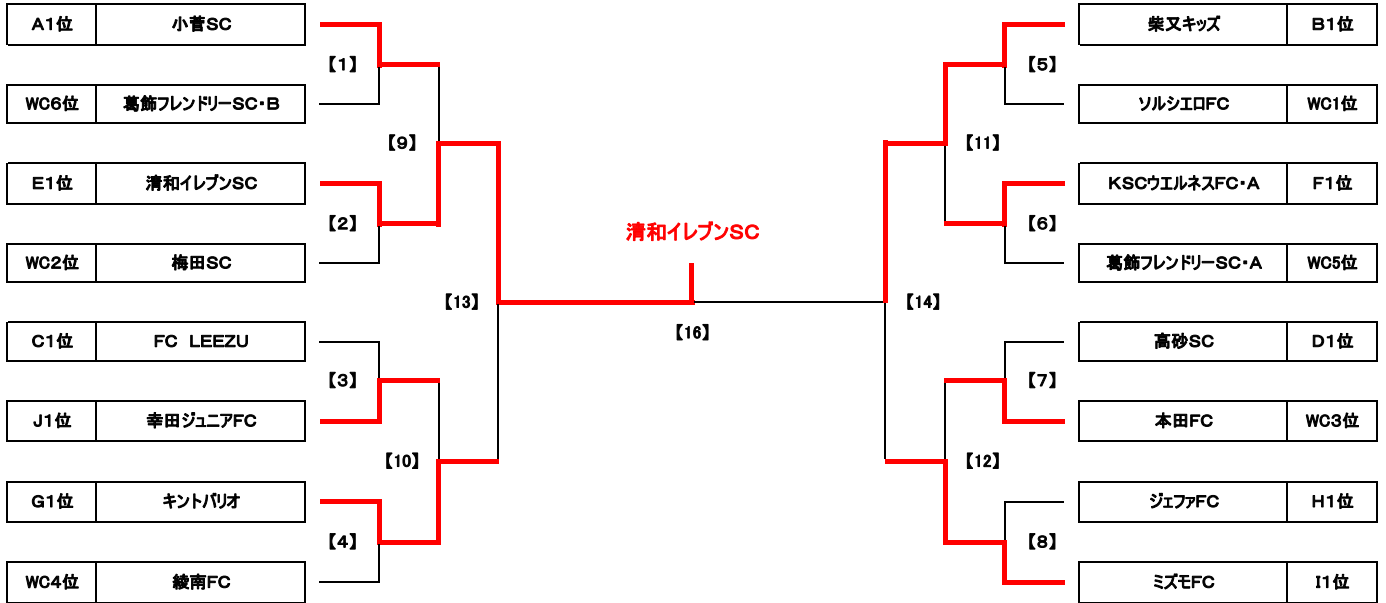

第57回 少年少女サッカー大会 5年生大会 決勝トーナメント 組合せ表