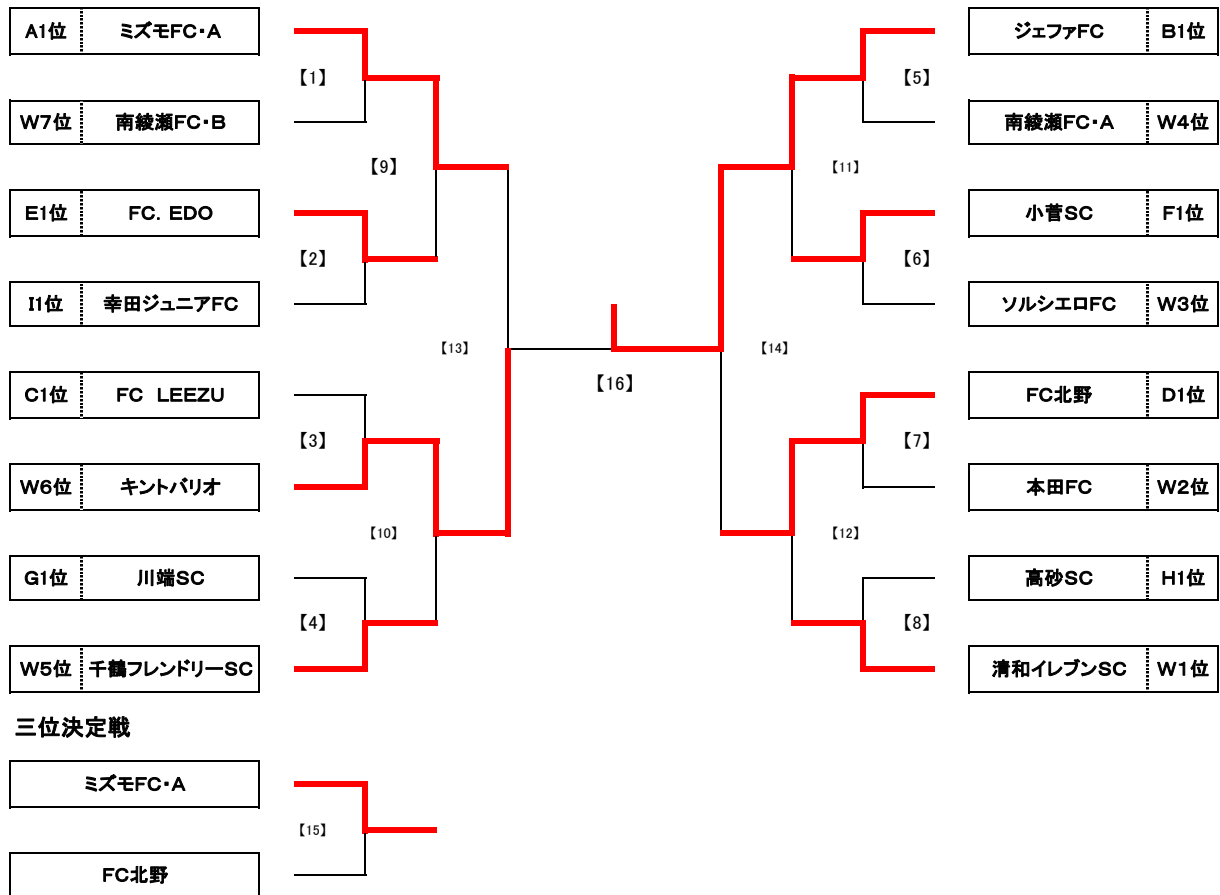

第56回少年・少女サッカー大会 5年生大会 決勝トーナメント 組合せ表

MN	開催日	時間	会場	対 戦		主 審 ・ 4th	副 審	運 営	
[1]	09/08 日	7:00	木根川	ミズモFC・A	9 - 0	南綾瀬FC・B	FC. EDO	幸田ジュニアFC	E1位
[2]	09/08 日	7:55	木根川	FC. EDO	3 - 1	幸田ジュニアFC	ミズモFC・A	南綾瀬FC・B	E1位
[3]	09/08 日	8:50	木根川	FC LEEZU	0 - 2	キントバリオ	川端SC	千鶴フレンドリーSC	E1位
[4]	09/08 日	9:45	木根川	川端SC	1 - 3	千鶴フレンドリーSC	FC LEEZU	キントバリオ	E1位
[5]	09/08 日	12:30	木根川	ジェファFC	2 - 1	南綾瀬FC・A	小菅SC	ソルシエロFC	B1位
[6]	09/08 日	13:25	木根川	小菅SC	1 - 0	ソルシエロFC	ジェファFC	南綾瀬FC・A	B1位
[7]	09/08 日	14:20	木根川	FC北野	4 - 1	本田FC	高砂SC	清和イレブンSC	B1位
[8]	09/08 日	15:15	木根川	高砂SC	0 - 2	清和イレブンSC	FC北野	本田FC	B1位
[9]	09/08 日	10:40	木根川	ミズモFC・A	4 - 1	FC. EDO	キントバリオ	千鶴フレンドリーSC	E1位
[10]	09/08 日	11:35	木根川	キントバリオ	2 - 1	千鶴フレンドリーSC	ミズモFC・A	FC. EDO	E1位
[11]	09/08 日	16:10	木根川	ジェファFC	4 - 0	小菅SC	FC北野	清和イレブンSC	B1位
[12]	09/22 日	10:00	にいじゅくみらい公園	FC北野	3 - 0	清和イレブンSC	審判部	審判部	運営部
[13]	09/22 日	11:00	にいじゅくみらい公園	ミズモFC・A	0 - 6	キントバリオ	審判部	審判部	運営部
[14]	09/22 日	12:00	にいじゅくみらい公園	ジェファFC	4 - 0	FC北野	審判部	審判部	運営部
[15]	09/22 日	13:30	にいじゅくみらい公園	ミズモFC・A	3 - 1	FC北野	審判部	審判部	運営部
[16]	09/22 日	14:30	にいじゅくみらい公園	キントバリオ	2 - 2 0 EX 1	ジェファFC	審判部	審判部	運営部