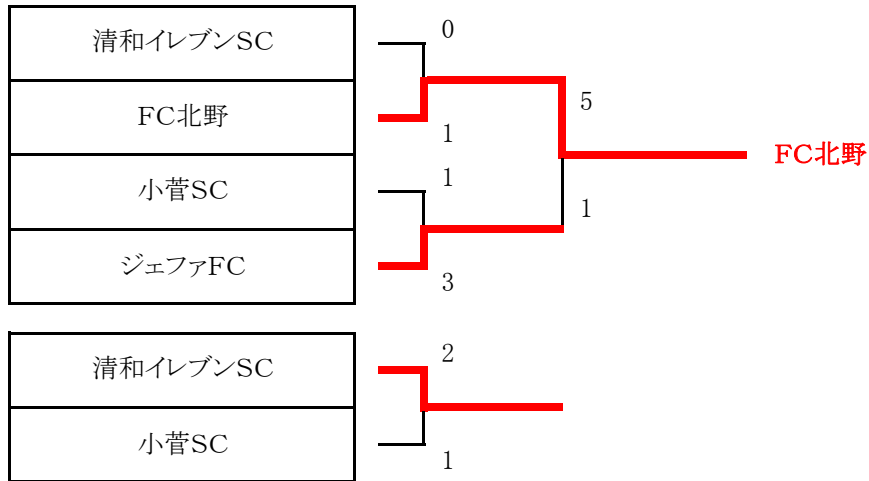

第53回少年・少女サッカー大会 2年生大会 決勝トーナメント 組合せ表

8月28日(土) 総合スポーツセンター陸上競技場 運営責任者：運営部

試合時間		対 戦		主審・4審	副 審
第3試合	11:30	清和イレブンSC	0 - 1 PK	FC北野	審判部
第5試合	13:20	小菅SC	1 - 3 PK	ジェファFC	審判部
第7試合	15:10	清和イレブンSC	2 - 1 PK	小菅SC	審判部
第8試合	16:00	FC北野	5 - 1 EX PK	ジェファFC	審判部