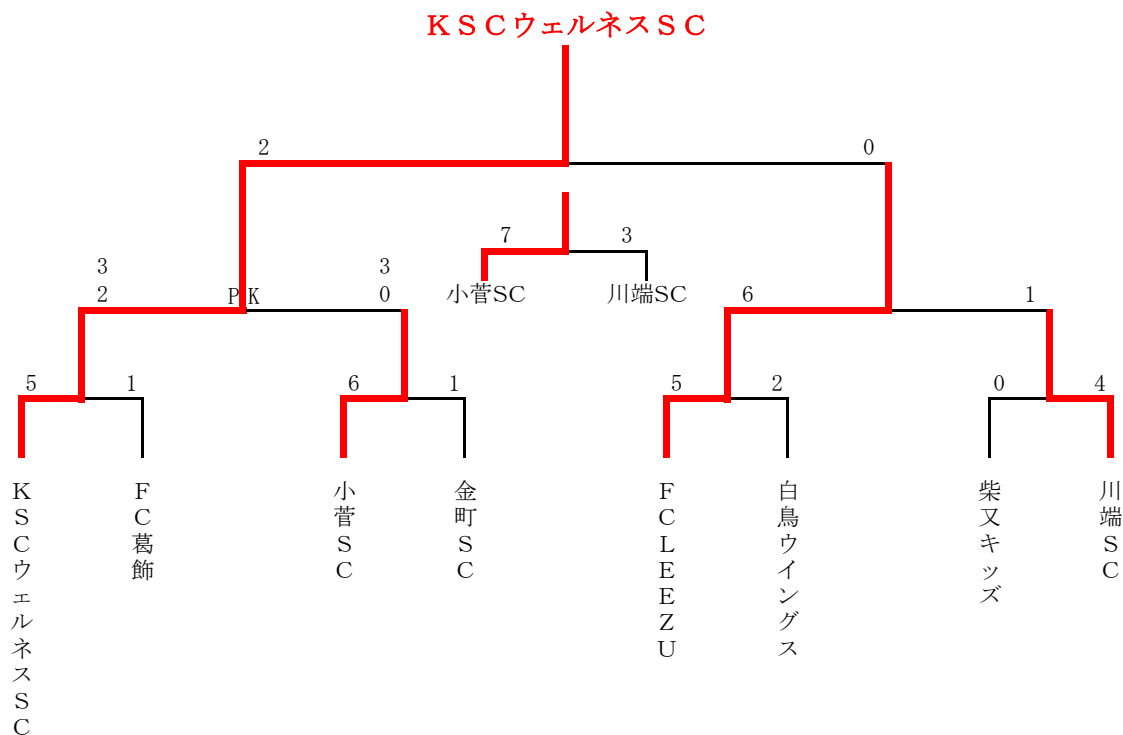

第52回少年・少女サッカー大会 6年生大会 決勝トーナメント 組合せ表

5月23日(土) 総合スポーツセンター陸上競技場 運営責任者：運営部

試合時間		対 戦		主審・4審	副 審
第3試合	11:00	ジェファFC	2 - 0 PK	葛飾フレンドリーSC	審判部
第4試合	11:55	ミズモFC	1 - 2 PK	葛飾ブルトンSC	審判部
第7試合	15:00	葛飾フレンドリーSC	2 - 1 PK	ミズモFC	審判部
第8試合	16:00	ジェファFC	5 - 0 EX PK	葛飾ブルトンSC	審判部

第52回少年・少女サッカー大会 6年生大会 順位トーナメント表

6月13日(土)総合スポーツセンター陸上競技場 会場責任者: 運営部

試合時間	対 戦 (決勝 I)		主審・4 審	副 審
第1 試合 9:30 (40)	KSCウェルネスSC	5 - 1 PK	FC葛飾	小菅SC 金町SC
第2 試合 10:25 (40)	小菅SC	6 - 1 PK	金町SC	KSCウェルネスSC FC葛飾
第3 試合 11:20 (40)	FC LEEZU	5 - 2 PK	白鳥ウイングス	柴又キッズ 川端SC
第4 試合 12:25 (40)	柴又キッズ	0 - 4 PK	川端SC	FC LEEZU 白鳥ウイングス
第5 試合 13:20 (30)	KSCウェルネスSC	3 - 3 2 PK 0	小菅SC	FC LEEZU 川端SC
第6 試合 14:05 (30)	FC LEEZU	6 - 1 PK	川端SC	KSCウェルネスSC 小菅SC
第7 試合 15:10 (10)	小菅SC	7 - 3 PK	川端SC	KSCウェルネスSC FC LEEZU
第8 試合 15:55 (30)	KSCウェルネスSC	2 - 0 EX PK	FC LEEZU	小菅SC 川端SC