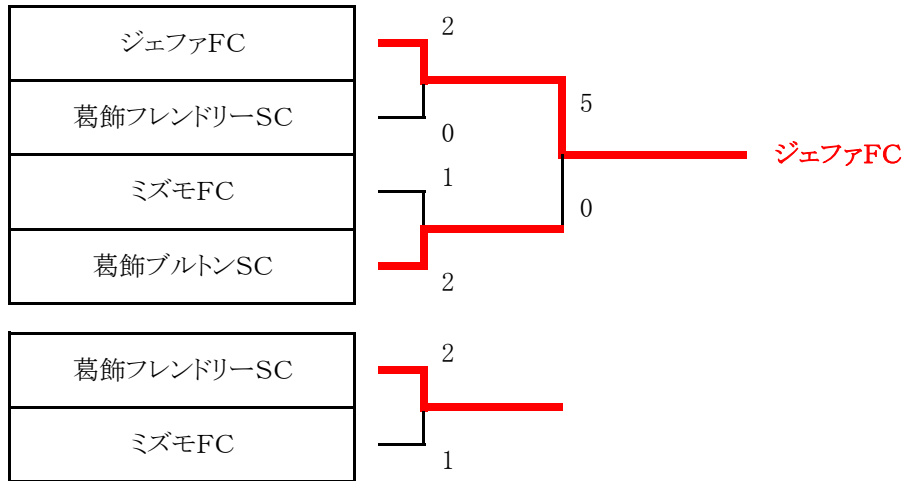

第52回少年・少女サッカー大会 6年生大会 順位トーナメント表

6月13日(土)総合スポーツセンター陸上競技場 会場責任者: 運営部

試合時間	対 戦 (決勝 I)		主審・4 審	副 審
第1 試合 9:30 (40)	KSCウェルネスSC	5 - 1 PK	FC葛飾	小菅SC 金町SC
第2 試合 10:25 (40)	小菅SC	6 - 1 PK	金町SC	KSCウェルネスSC FC葛飾
第3 試合 11:20 (40)	FC LEEZU	5 - 2 PK	白鳥ウイングス	柴又キッズ 川端SC
第4 試合 12:25 (40)	柴又キッズ	0 - 4 PK	川端SC	FC LEEZU 白鳥ウイングス
第5 試合 13:20 (30)	KSCウェルネスSC	3 - 3 2 PK 0	小菅SC	FC LEEZU 川端SC
第6 試合 14:05 (30)	FC LEEZU	6 - 1 PK	川端SC	KSCウェルネスSC 小菅SC
第7 試合 15:10 (10)	小菅SC	7 - 3 PK	川端SC	KSCウェルネスSC FC LEEZU
第8 試合 15:55 (30)	KSCウェルネスSC	2 - 0 EX PK	FC LEEZU	小菅SC 川端SC