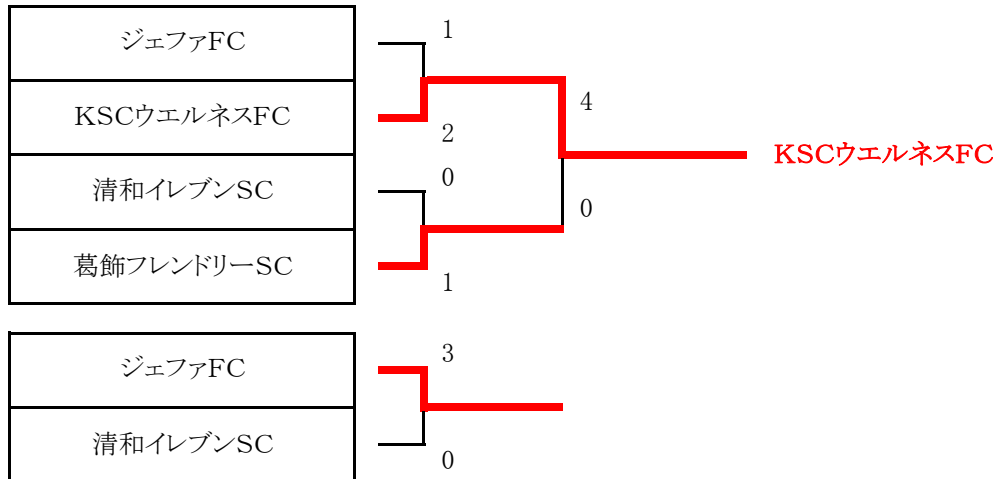

第52回少年・少女サッカー大会 5年生大会 決勝トーナメント 組合せ表

9月19日(土) 総合スポーツセンター陸上競技場 運営責任者：運営部

試合時間	対戦			主審・4審	副審
第3試合 11:00	ジェファFC	1 - 2 PK	KSCウエルネスFC	審判部	審判部
第4試合 11:55	清和イレブンSC	0 - 1 PK	葛飾フレンドリーSC	審判部	審判部
第7試合 15:00	ジェファFC	3 - 0 PK	清和イレブンSC	審判部	審判部
第8試合 16:00	KSCウエルネスFC	4 - 0 EX PK	葛飾フレンドリーSC	審判部	審判部