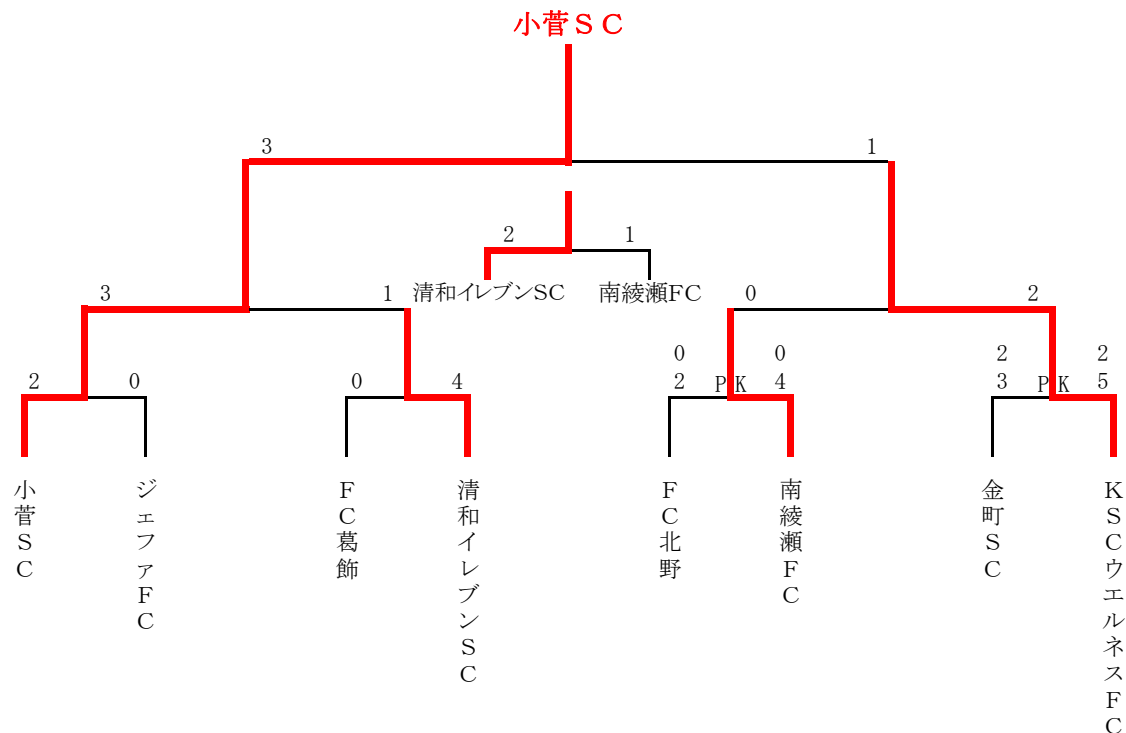

第51回少年・少女サッカー大会 6年生大会 決勝トーナメント表

6月8日(日)木根川橋球技場

会場責任者: 清和イレブンSC

試合時間	対 戦 (決勝 I)		主審・4 審	副 審
第1 試合 11:00	FC葛飾	0 - 4 PK	清和イレブンSC	FC北野 南綾瀬FC
第2 試合 12:00	FC北野	0 - 0 2 PK 4	南綾瀬FC	FC葛飾 清和イレブンSC
第3 試合 13:00	金町SC	2 - 2 3 PK 5	KSCウエルネスFC	金町SC KSCウエルネスFC

6月21日(土)小菅球技場

会場責任者: 小菅SC

試合時間	対 戦 (決勝 I)		主審・4 審	副 審
第1 試合 12:00	小菅SC	2 - 0 PK	ジェファFC	小菅SC ジェファFC

※審判については、審判部と調整ください。

6月28日(土)総合スポーツセンター陸上競技場 会場責任者: 運営部

試合時間	対 戦 (決勝 II)		主審・4 審	副 審
第1 試合 10:00	小菅SC	3 - 1 PK	清和イレブンSC	審判部 審判部
第2 試合 11:00	南綾瀬FC	0 - 2 PK	KSCウエルネスFC	審判部 審判部
第3 試合 12:30	清和イレブンSC	2 - 1 PK	南綾瀬FC	審判部 審判部
第4 試合 13:30	小菅SC	3 - 1 EX PK	KSCウエルネスFC	審判部 審判部
閉 会 式				